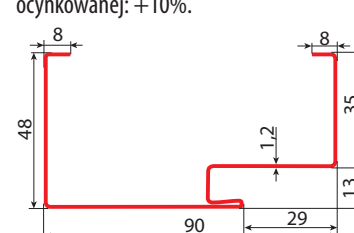

Szerokość drzwi	H1	H2	H3	H4	H5
	2030	2017	2017	2065	2075
„60”	644	618	601	697	717
„70”	744	718	701	797	817
„80”	844	818	801	897	917
„90”	944	918	901	997	1017
„100”	1044	1018	1001	1097	1117