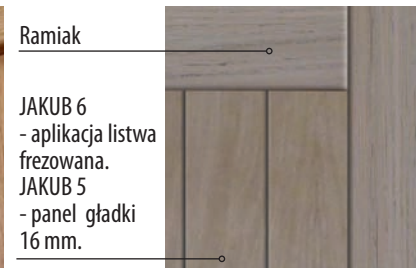

JAKUB

PROMOCJA **BESTSELLER**

SKRZYDŁO WEWNĄTRZLOKALOWE RAMIAKOWE

JAKUB	NOWOŚĆ		MDF RAL		SOSNA RAL		JESION NATURA		DĄB NATURA		JESION NATURA RAL		DĄB NATURA RAL		JESION NATURA PREMIUM		DĄB NATURA PREMIUM	
	zł netto	zł brutto	zł netto	zł brutto	zł netto	zł brutto	zł netto	zł brutto	zł netto	zł brutto	zł netto	zł brutto	zł netto	zł brutto	zł netto	zł brutto	zł netto	zł brutto
1, 2, 3, 4, 5	1559,00	1917,57	1759,00	2163,57	1669,00	2052,87	1859,00	2286,57	1889,00	2323,47	1989,00	2446,47	2539,00	3122,97	2639,00	3245,97		
6	2049,00	2520,27	2249,00	2766,27	2159,00	2655,57	2349,00	2889,27	2379,00	2926,17	2479,00	3049,17	3029,00	3725,67	3129,00	3848,67		

Powyższe ceny dotyczą skrzydeł drzwiowych przylgowych, bezprzylgowych i rewersyjnych.

Ceny i informacje techniczne ościeżnic oraz opcje za dopłatą - strony 36 - 53
Cena nie zawiera klamek.

Szklenie w standardzie: szyba bezpieczna VSG 331 mleczna, czarna lub przezroczysta.

*Dopłata do lustra w modelu JAKUB 5 - 300,00 zł (brutto 369,00 zł).

Stała szerokość szklenia i płycin dla wszystkich rozmiarów skrzydeł:

- JAKUB 1, 3 - 140 mm,
- JAKUB 2, 4 - 70 mm.

Dostępna kolorystyka drzwi - strony 54 - 55.

JAKUB 5, 6

- **Awers** - lustro od strony zawiasów, druga strona płyta oklejona w danym kolorze
- **Rewers** - płyta oklejona w danym kolorze od strony zawiasów, druga strona lustro.