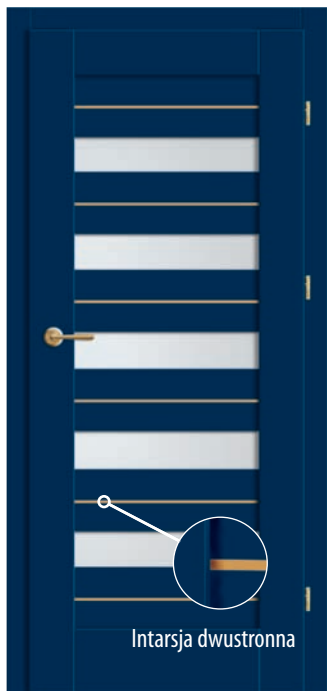

ROMEO 1

ROMEO

SKRZYDŁO WEWNĄTRZLOKALOWE RAMIAKOWE

Intarsja dwustronna