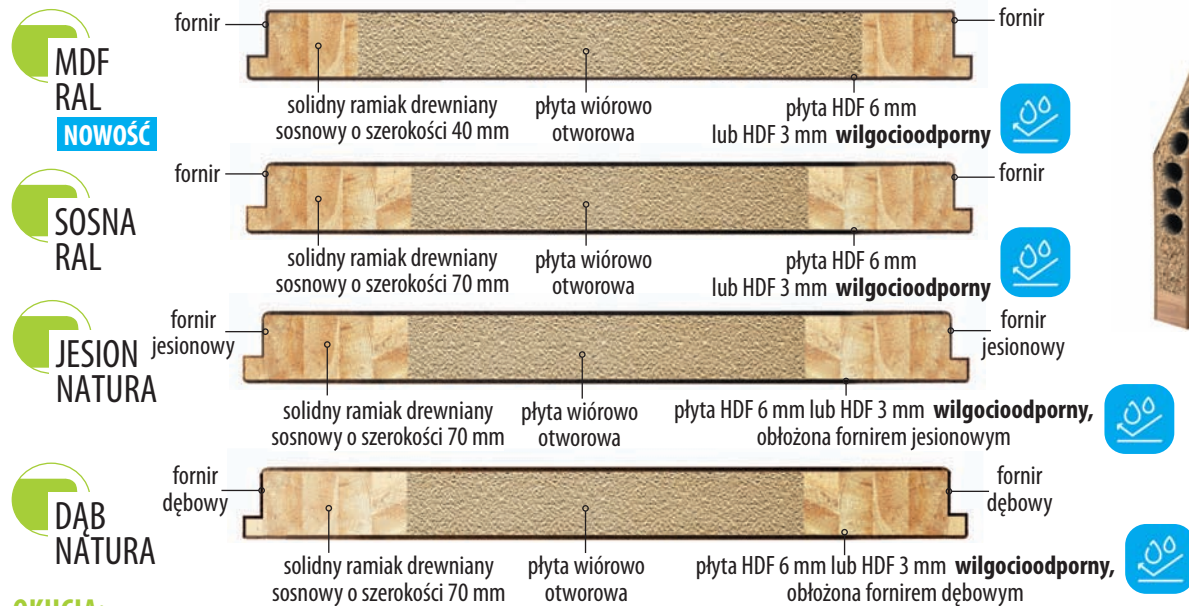

Konstrukcja skrzydła:	Rama skrzydła wykonana z drewna sosnowego, obłożona płytą HDF i wypełniona płytą wiórowo-otworową. Szczegóły patrz poniżej.
Dostępne szerokości:	„60”, „70”, „80”, „90” („100”, „110” lub nietypowe - patrz strona 51).
Zabezpieczenie powierzchni:	Drzwi barwione są bejcami, dzięki którym uzyskujemy wyraźną strukturę drewna. Ostateczną powłokę wykonujemy wysokiej jakości lakierami wodnymi odpornymi na czynniki mechaniczne. Dostępna kolorystyka - strony 54-55.
Okucia:	• 3 srebrne zawiasy dwuczopowe 3D z regulacją w trzech płaszczyznach (drzwi przylgowe), 3 ukryte zawiasy regulowane (drzwi bezprzylgowe), 2 ukryte zawiasy regulowane (drzwi rewersyjne) - patrz poniżej, • zamek zasuwkowy (drzwi przylgowe) lub zamek magnetyczny (drzwi bezprzylgowe i rewersyjne): na klucz, wkładkę patentową, z blokadą lub oszczędnościowy - patrz poniżej. ROZSTAW ZAMKÓW: przylgowe - 72 mm, bezprzylgowe i rewersyjne: klucz, z blokadą - 90 mm, wkładka - 85 mm.
Szklenie:	Opis przy poszczególnych modelach.
Opcje za dopłatą oraz informacje techniczne:	Ościeżnice, systemy przesuwne, drzwi dwuskrzydłowe, naświetla itd. - strony 36-53.

KONSTRUKCJA SKRZYDŁA:

PŁYTA WIÓROWO-OTWOROWA

SZKLENIA: NOWOŚĆ