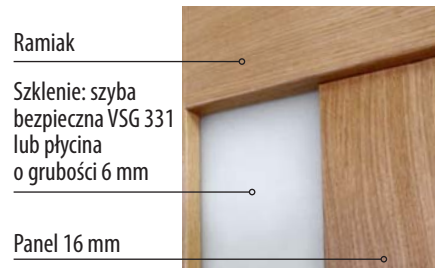

JAKUB 1, 2, 3, 4