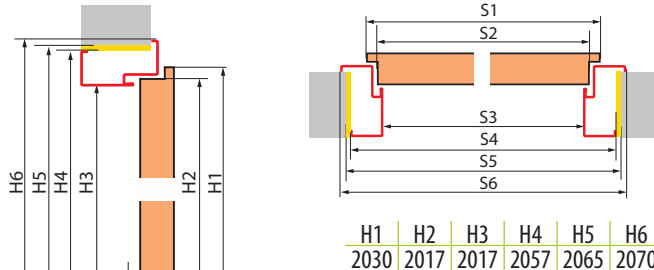

Szerokość drzwi	H1	H2	H3	H4	H5	H6
	2030	2017	2017	2057	2065	2070
„60”	644	618	601	681	701	707
„70”	744	718	701	781	801	807
„80”	844	818	801	981	901	907
„90”	944	918	901	1081	1001	1007
„100”	1044	1018	1001	1181	1101	1107

OŚCIEŻNICA STALOWA STAŁA FD-21/B

Szerokość	zł netto	zł brutto
(60, 70, 80, 90)	610,00	750,30
(100)	665,00	817,95
(110)	720,00	885,60

Dopłata za wykonanie ościeżnic z blachy ocynkowanej: +10%.