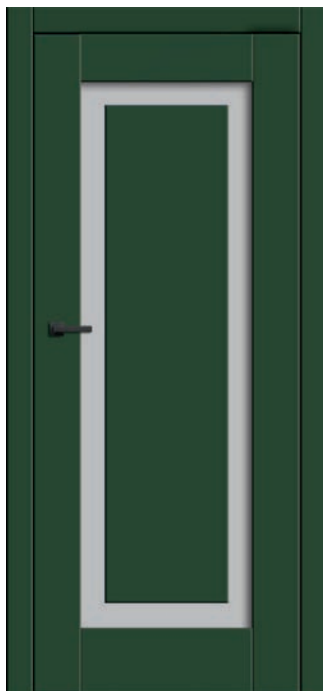

TOMASZ

BESTSELLER

SKRZYDŁO WEWNĄTRZLOKALOWE RAMIAKOWE

TOMASZ 2

TOMASZ	NOWOŚĆ		MDF RAL		SOSNA RAL		JESION NATURA		DĄB NATURA		JESION NATURA RAL		DĄB NATURA RAL		JESION NATURA PREMIUM		DĄB NATURA PREMIUM	
	zł netto	zł brutto	zł netto	zł brutto	zł netto	zł brutto	zł netto	zł brutto	zł netto	zł brutto	zł netto	zł brutto	zł netto	zł brutto	zł netto	zł brutto	zł netto	zł brutto
1, 2, 3, 6, 7, 8	2139,00	2630,97	2339,00	2876,97	2239,00	2753,97	2569,00	3159,87	2599,00	3196,77	2709,00	3332,07	3159,00	3885,57	3259,00	4008,57		

Powyższe ceny dotyczą skrzydeł drzwiowych przylgowych, bezprzylgowych i rewersyjnych.

Ceny i informacje techniczne ościeżnic oraz opcje za dopłatą - strony 36 - 53.

Cena nie zawiera klamek.

Szklenie w standardzie: szyba bezpieczna VSG 331 mleczna, czarna lub przezroczysta.

Stała szerokość szklenia i pływ dla wszystkich rozmiarów skrzydeł:

- TOMASZ 1 i 6 - 150 mm,
- TOMASZ 2 i 7 - 100 mm,
- TOMASZ 3 i 8 - 50 mm.

Dostępna kolorystyka drzwi - strony 54 - 55.

Płyca płaska
o grubości 6 mm

Szyba bezpieczna VSG 331
lub płyca 6 mm