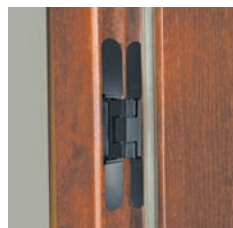

2 ukryte zawiasy regulowane srebrne, czarne, złote lub białe