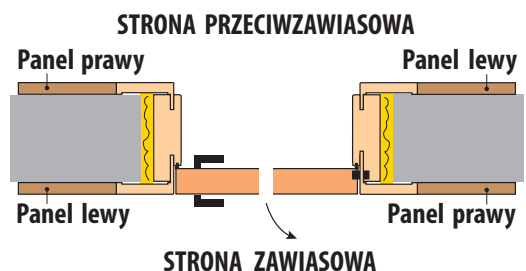

PANELE POSZERZAJĄCE

SCHEMAT UŁOŻENIA PANELI