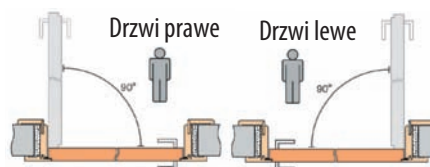

OKREŚLENIE KIERUNKU OTWIERANIA

H1	H2	H3	H4	H5	H6 dla opaski		H7 dla opaski	
2043	2030	2057	2097	2112	80	100	80	100
2124	2144	2149	2169					

Szerokość drzwi	S1	S2	S3	S4	S5	H6 dla opaski:		H7 dla opaski:	
	80	100	80	100					
„60”	644	618	652	732	762	786	826	836	876
„62”	664	638	672	752	782	806	846	856	896
„64”	684	658	692	772	802	826	866	876	915
„66”	704	678	712	792	822	846	886	896	936
„68”	724	698	731	812	842	866	906	916	956
„70”	744	718	752	832	862	886	926	936	976
„72”	764	738	772	852	882	906	946	956	996
„74”	784	758	792	872	902	926	966	976	1016
„76”	804	778	812	892	922	946	986	996	1036
„78”	824	798	832	912	942	966	1006	1016	1056
„80”	844	818	852	932	962	986	1026	1036	1076
„82”	864	838	872	952	982	1006	1046	1056	1096
„84”	884	858	892	972	1002	1026	1066	1076	1116
„86”	904	878	912	992	1022	1046	1086	1096	1136
„88”	924	898	932	1012	1042	1066	1106	1116	1156
„90”	944	918	952	1032	1062	1086	1126	1136	1176
„100”	1044	1018	1052	1132	1162	1186	1226	1236	1276
„110”	1144	1118	1152	1232	1262	1286	1326	1336	1376

NOWOŚĆ

Bez dopłaty wykonujemy drzwi na nietypowy wymiar z szerokości 54 (od „60” do „90”) i wysokości H4 wg poniższego schematu:

- szerokość w odstępach co 20 mm od typowego wymiaru zewnętrznego ościeżnicy S4 (strona 37 - 43, 45),
- wysokość od wymiaru zewnętrznego ościeżnicy H4 od 2000 mm do 2100 mm.

Dopłata jest liczona za drzwi o innych wymiarach niż powyższe (patrz opcje za dopłatą strona 51).