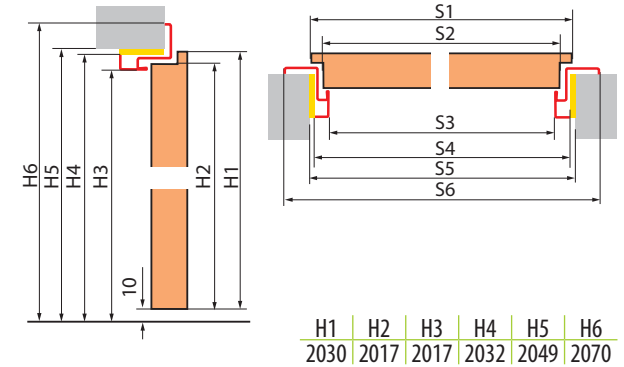

OŚCIEŻNICA STALOWA STAŁA FD-21/N

Szerokość	zł netto	zł brutto
(60, 70, 80, 90)	428,00	526,44
(100)	483,00	594,09
(110)	538,00	661,74

Dopłata za wykonanie ościeżnic z blachy ocynkowanej: +10%.

Szerokość drzwi	H1	H2	H3	H4	H5	H6
	2030	2017	2017	2032	2049	2070
„60”	644	618	601	635	665	707
„70”	744	718	701	735	765	807
„80”	844	818	801	835	865	907
„90”	944	918	901	935	965	1007
„100”	1044	1018	1001	1035	1065	1107

OŚCIEŻNICA STALOWA STAŁA FD-21/C

Szerokość	zł netto	zł brutto
(60, 70, 80, 90)	560,00	688,80
(100)	615,00	756,45
(110)	670,00	824,10

Dopłata za wykonanie ościeżnic z blachy ocynkowanej: +10%.