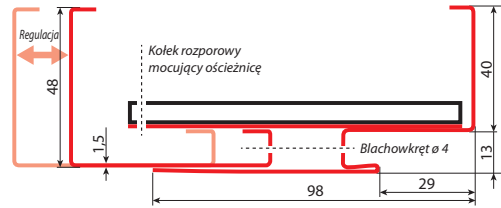

Dopłata „100”: 55,00 zł (67,65 zł brutto).

Dopłata „110”: 110,00 zł (135,30 zł brutto).

Dopłata za wykonanie ościeżnic z blachy ocynkowanej: +10%.

Szerokość drzwi	H1	H2	H3	H4	H5	H6
	2030	2017	2017	2040	2055	2070
„60”	644	618	601	651	681	707
„70”	744	718	701	751	781	807
„80”	844	818	801	851	881	907
„90”	944	918	901	951	981	1007
„100”	1044	1018	1001	1051	1081	1107