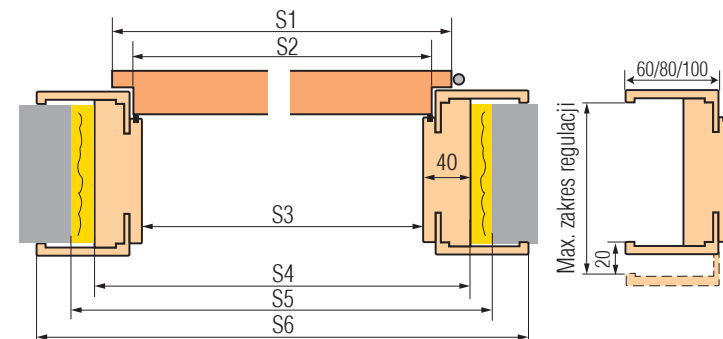

OKREŚLENIE KIERUNKU OTWIERANIA

	H1	H2	H3	H4	H5	H6 dla opaski:			
						60	80	100	
	2030	2017	2018	2058	2073	2090	2110	2130	
Szerokość drzwi	S1	S2	S3	S4	S5	S6 dla opaski:			
	60	80	100						
NOWOŚĆ	„60”	644	618	602	682	712	746	786	826
	„62”	664	638	622	702	732	766	806	846
	„64”	684	658	642	722	752	786	826	866
	„66”	704	678	662	742	772	806	846	886
	„68”	724	698	682	762	792	826	866	906
NOWOŚĆ	„70”	744	718	702	782	812	846	886	926
	„72”	764	738	722	802	832	866	906	946
	„74”	784	758	742	822	852	886	926	966
	„76”	804	778	762	842	872	906	946	986
	„78”	824	798	782	862	892	926	966	1006
NOWOŚĆ	„80”	844	818	802	882	912	946	986	1026
	„82”	864	838	822	902	932	966	1006	1046
	„84”	884	858	842	922	952	986	1026	1066
	„86”	904	878	862	942	972	1006	1046	1086
	„88”	924	898	882	962	992	1026	1066	1106
NOWOŚĆ	„90”	944	918	902	982	1012	1046	1086	1126
	„100”	1044	1018	1002	1082	1112	1146	1186	1226
	„110”	1144	1118	1102	1182	1212	1246	1286	1326

NOWOŚĆ

Bez dopłaty wykonujemy drzwi na nietypowy wymiar z szerokości S4 (od „60” do „90”) i wysokości H4 wg poniższego schematu:

- szerokość w odstępach co 20 mm od typowego wymiaru zewnętrznego ościeżnicy S4 (strona 37 - 43, 45),
- wysokość od wymiaru zewnętrznego ościeżnicy H4 od 2000 mm do 2100 mm.

Dopłata jest liczona za drzwi o innych wymiarach niż powyższe (patrz opcje za dopłatą strona 51).