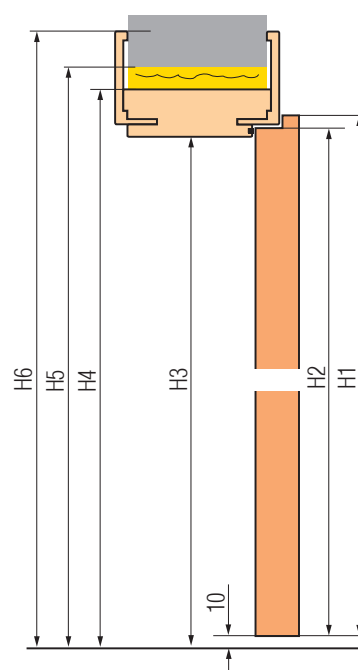

WYMIARY DRZWI:

OKREŚLENIE KIERUNKU OTWIERANIA

	H1	H2	H3	H4	H5	H6 dla opaski:			
						60	80	100	
	2030	2017	2018	2058	2073	2090	2110	2130	
Szerokość drzwi	S1	S2	S3	S4	S5	S6 dla opaski:			
	60	80	100						
NOWOŚĆ	„60”	644	618	602	682	712	746	786	826
	„62”	664	638	622	702	732	766	806	846
	„64”	684	658	642	722	752	786	826	866
	„66”	704	678	662	742	772	806	846	886
	„68”	724	698	682	762	792	826	866	906
NOWOŚĆ	„70”	744	718	702	782	812	846	886	926
	„72”	764	738	722	802	832	866	906	946
	„74”	784	758	742	822	852	886	926	966
	„76”	804	778	762	842	872	906	946	986
	„78”	824	798	782	862	892	926	966	1006
NOWOŚĆ	„80”	844	818	802	882	912	946	986	1026
	„82”	864	838	822	902	932	966	1006	1046
	„84”	884	858	842	922	952	986	1026	1066
	„86”	904	878	862	942	972	1006	1046	1086
	„88”	924	898	882	962	992	1026	1066	1106
NOWOŚĆ	„90”	944	918	902	982	1012	1046	1086	1126
	„100”	1044	1018	1002	1082	1112	1146	1186	1226
	„110”	1144	1118	1102	1182	1212	1246	1286	1326