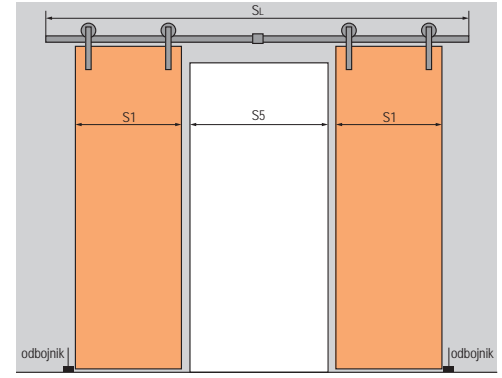

WYMIARY SYSTEMU PRZESUWNEGO LOFT

System pojedynczy					H1	H5
	„60”	„70”	„80”	„90”	„100”	
S1	644	744	844	944	1044	2090
S5	574	674	774	874	974	2020

System podwójny					H1	H5
	„60”	„70”	„80”	„90”	„100”	
S1	2x644	2x744	2x844	2x944	2x1044	
S5	1218	1418	1618	1818	2018	
SL	3000	3000	4000	4000	4400