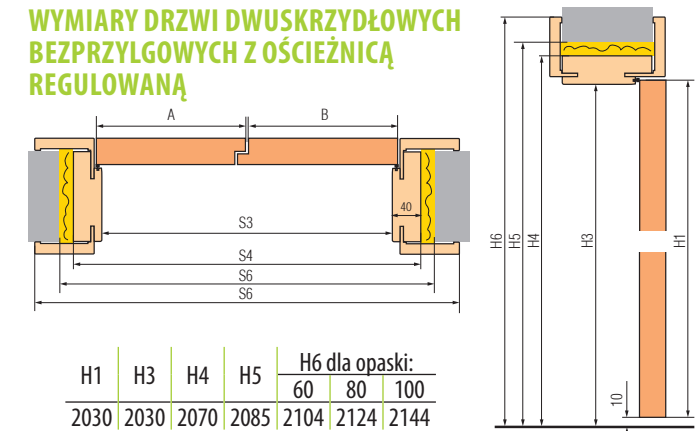

	H1	H2	H3	H4	H5	H6 dla opaski:		
	2030	2017	2018	2058	2073	60	80	100
						2090	2110	2130

WYMIARY DRZWI DWUSKRZYDŁOWYCH BEZPRZYLGOWYCH Z OŚCIEŻNICĄ REGULOWANĄ

	H1	H3	H4	H5	H6 dla opaski:		
	2030	2030	2070	2085	60	80	100
					2104	2124	2144