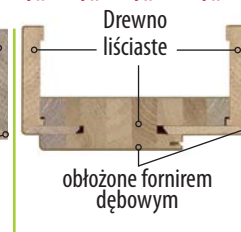

OŚCIEŻNICE I TUNELE REGULOWANE DO DRZWI PRZYLGOWYCH

NOWOŚĆ:
OŚCIEŻNICE DOSTARCZAMY ZMONTOWANE - ŁATWY MONTAŻ

CENNIK OŚCIEŻNIC I TUNELI REGULOWANYCH DO DRZWI PRZYLGOWYCH W STANDARDZIE Z OPASKĄ 60 mm, 80 mm lub 100 mm (za dopłatą). WYMIARY DRZWI: „60”, „70”, „80”, „90”, „100”, „110”.