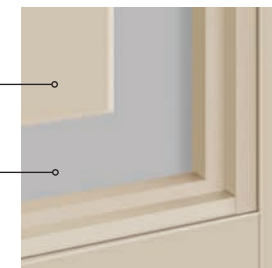

NICO	NOWOŚĆ		MDF RAL		SOSNA RAL		JESION NATURA		DĄB NATURA		JESION NATURA RAL		DĄB NATURA RAL		JESION NATURA PREMIUM		DĄB NATURA PREMIUM	
	zł netto	zł brutto	zł netto	zł brutto	zł netto	zł brutto	zł netto	zł brutto	zł netto	zł brutto	zł netto	zł brutto	zł netto	zł brutto	zł netto	zł brutto	zł netto	zł brutto
1, 2, 3, 4, 5, 6	2399,00	2950,77	2599,00	3196,77	2659,00	3270,57	2989,00	3676,47	3019,00	3713,37	3129,00	3848,67	3579,00	4402,17	3679,00	4525,17		

Powyższe ceny dotyczą skrzydeł drzwiowych przylgowych, bezprzylgowych i rewersyjnych.

Ceny i informacje techniczne ościeżnic oraz opcje za dopłatą - strony 36 - 53.

Cena nie zawiera klamek.

Szklenie w standardzie: szyba bezpieczna VSG 331 mleczna, czarna lub przezroczysta.

Stała szerokość szklenia i pływca dla wszystkich rozmiarów skrzydeł:

- NIC01 i 4 - 150 mm (brak możliwości wykonania drzwi „60”),
- NIC02 i 5 - 100 mm,
- NIC03 i 6 - 50 mm.

Dostępna kolorystyka drzwi - strony 54 - 55.

Panel płaski o grubości 6 mm

Szyba bezpieczna VSG 331 lub pływca o grubości 6 mm.