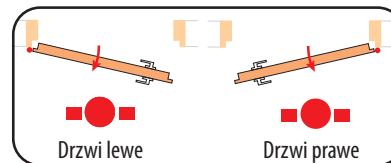

UWAGA: brak możliwości zmiany kąta łączenia opasek na przeciwległej stronie ościeznicy.

WYMIARY DRZWI

Skrzydło zlicowane z ościeznicą.

OKREŚLENIE KIERUNKU OTWIERANIA

H1=H2	H3	H4	H5	H6 dla opaski:		
				60	80	100
2030	2030	2070	2085	2104	2124	2144