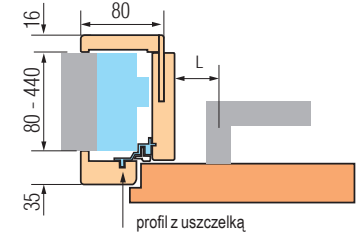

Bez dopłaty wykonujemy drzwi na nietypowy wymiar z szerokości S4 (od „60” do „90”) i wysokości H4 wg poniższego schematu:
• szerokość w odstępach co 20 mm od typowego wymiaru zewnętrznego ościeżnicy S4 (strona 37 - 43, 45),
• wysokość od wymiaru zewnętrznego ościeżnicy H4 od 2000 mm do 2014 mm.
Dopłata jest liczona za drzwi o innych wymiarach niż powyższe (patrz opcje za dopłatą strona 51).

SYSTEM PRZESUWNY LOFT PROSTY LUB LOFT RETRO

System przesuwny LOFT 949,00 zł (brutto: 1167,27 zł)

Skrzydło drzwiowe - cena oraz dostępne modele i kolory wg katalogu (oprócz MATEUSZ, MICHAŁ).