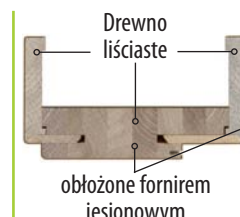

Dopłata jest liczona za drzwi o innych wymiarach niż powyższe (patrz opcje za dopłatą strona 51).

OŚCIEŻNICE REGULOWANE DO DRZWI BEZPRZYLGOWYCH

NOWOŚĆ:
OŚCIEŻNICE DOSTARCZAMY ZMONTOWANE - ŁATWY MONTAŻ

CENNIK OŚCIEŻNIC DO DRZWI BEZPRZYLGOWYCH W STANDARDZIE Z OPASKĄ 60 mm, 80 mm lub 100 mm (za dopłatą). WYMIARY DRZWI: „60”, „70”, „80”, „90”, „100”, „110”.