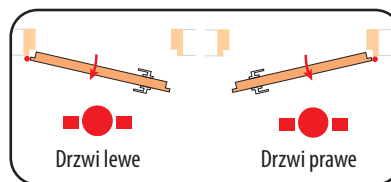

OKREŚLENIE KIERUNKU OTWIERANIA

	H1	H2	H3	H4	H5	H6 dla opaski:			
						60	80	100	
	2030	2017	2018	2058	2073	2090	2110	2130	
Szerokość drzwi	S1	S2	S3	S4	S5	S6 dla opaski:			
	60	80	100						
NOWOŚĆ	„60”	644	618	602	682	712	746	786	826
	„62”	664	638	622	702	732	766	806	846
	„64”	684	658	642	722	752	786	826	866
	„66”	704	678	662	742	772	806	846	886
	„68”	724	698	682	762	792	826	866	906
NOWOŚĆ	„70”	744	718	702	782	812	846	886	926
	„72”	764	738	722	802	832	866	906	946
	„74”	784	758	742	822	852	886	926	966
	„76”	804	778	762	842	872	906	946	986
	„78”	824	798	782	862	892	926	966	1006
NOWOŚĆ	„80”	844	818	802	882	912	946	986	1026
	„82”	864	838	822	902	932	966	1006	1046
	„84”	884	858	842	922	952	986	1026	1066
	„86”	904	878	862	942	972	1006	1046	1086
	„88”	924	898	882	962	992	1026	1066	1106
NOWOŚĆ	„90”	944	918	902	982	1012	1046	1086	1126
	„100”	1044	1018	1002	1082	1112	1146	1186	1226
	„110”	1144	1118	1102	1182	1212	1246	1286	1326

NOWOŚĆ

Bez dopłaty wykonujemy drzwi na nietypowy wymiar z szerokości S4 (od „60” do „90”) i wysokości H4 wg poniższego schematu:

- szerokość w odstępach co 20 mm od typowego wymiaru zewnętrznego ościeżnicy S4 (strona 37 - 43, 45),
- wysokość od wymiaru zewnętrznego ościeżnicy H4 od 2000 mm do 2100 mm.

Dopłata jest liczona za drzwi o innych wymiarach niż powyższe (patrz opcje za dopłatą strona 51).