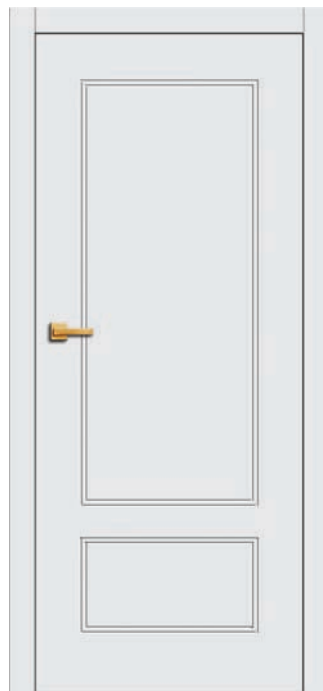

DANIEL

BESTSELLER

SKRZYDŁO WEWNĄTRZLOKALOWE PŁYTOWE

DANIEL 2

DANIEL	NOWOŚĆ			
	MDF RAL		SOSNA RAL	
	zł netto	zł brutto	zł netto	zł brutto
1, 2, 3, 4, 5, 6	1359,00	1671,57	1659,00	2040,57

Powyższe ceny dotyczą skrzydeł drzwiowych przylgowych, bezprzylgowych i rewersyjnych.
Ceny i informacje techniczne ościeżnic oraz opcje za dopłatą - strony 36 - 53.
Cena nie zawiera klamek.

Aplikacja frezowana występująca z dwóch stron skrzydła.

Dostępna kolorystyka drzwi - strony 54 - 55.

Aplikacja frezowana