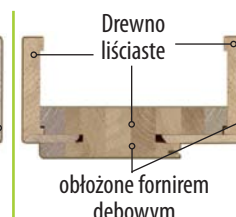

Dopłata jest liczona za drzwi o innych wymiarach niż powyższe (patrz opcje za dopłatą strona 51).

OŚCIEŻNICE REGULOWANE DO DRZWI BEZPRZYLGOWYCH

NOWOŚĆ:
OŚCIEŻNICE DOSTARCZAMY ZMONTOWANE - ŁATWY MONTAŻ

CENNIK OŚCIEŻNIC DO DRZWI BEZPRZYLGOWYCH W STANDARDZIE Z OPASKĄ 60 mm, 80 mm lub 100 mm (za dopłatą). WYMIARY DRZWI: „60”, „70”, „80”, „90”, „100”, „110”.