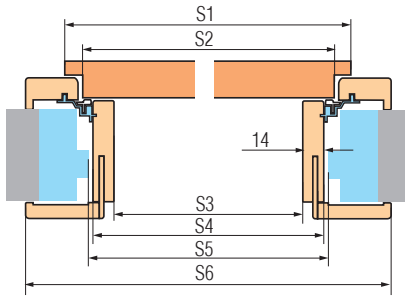

OŚCIEŻNICE I TUNELE REGULOWANE NAKŁADKOWE DO OŚCIEŻNICY STALOWEJ - DRZWI PRZYLGOWE

		NOWOŚĆ	
Zakres regulacji min-max (mm)		MDF RAL	
		KOLORY STANDARD RAL	
		zł netto	zł brutto
1element	80-100	1129,00	1388,67
	100-120	1159,00	1425,57
	120-140	1199,00	1474,77
	140-160	1251,00	1538,73
	160-180	1297,00	1595,31
	180-200	1366,00	1680,18
2elementy	200-220	1434,00	1763,82
	220-240	1485,00	1826,55
	240-260	1532,00	1884,36
	260-280	1583,00	1947,09
	280-300	1630,00	2004,90
	300-320	1681,00	2067,63
3elementy	320-340	1733,00	2131,59
	340-360	1779,00	2188,17
	360-380	1825,00	2244,75
	380-400	1894,00	2329,62
	400-420	1962,00	2413,26
	420-440	2030,00	2496,90

WYMIARY DRZWI

Kątownik ruchomy standardowy lub z przedłużonym piórem o 2 cm (za dopłatą) kpl.:
• MDF RAL - **220,00 zł** (270,60 zł brutto). Dopłata za przedłużone pióro o 2 cm: **140,00 zł** (172,20 zł brutto).
Poszerzenie 120 oraz 55 mm do ościeżnicy regulowanej:
• MDF RAL - **330,00 zł** (405,90 zł brutto).

Cena ościeżnicy nakładkowej regulowanej do drzwi dwuskrzydłowych: + 30%.
Cena ościeżnicy tunel o szerokości 60, 70, 80, 90, 100, w cenie ościeżnicy regulowanej nakładkowej.
Tunel ma takie same wymiary jak ościeżnice nakładkowe (nie ma wierceń pod zawias i blachę zaczepową, ale jest wyposażony w uszczelkę).
Maksymalny wymiar zewnętrzny ościeżnicy H4 = 2014 mm.
Brak możliwości wykonania wyższej.