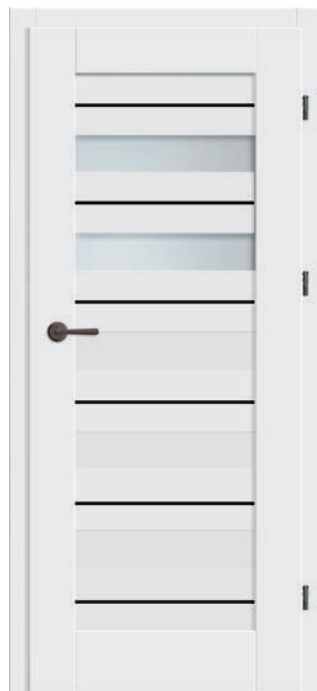

ROMEO

SKRZYDŁO WEWNĄTRZLOKALOWE RAMIAKOWE

ROMEO 3

ROMEO	NOWOŚĆ		MDF RAL		SOSNA RAL		JESION NATURA		DĄB NATURA		JESION NATURA RAL		DĄB NATURA RAL		JESION NATURA PREMIUM		DĄB NATURA PREMIUM	
	zł netto	zł brutto	zł netto	zł brutto	zł netto	zł brutto	zł netto	zł brutto	zł netto	zł brutto	zł netto	zł brutto	zł netto	zł brutto	zł netto	zł brutto	zł netto	zł brutto
1, 2, 3, 4, 5, 6	1929,00	2372,67	2129,00	2618,67	2099,00	2581,77	2309,00	2840,07	2309,00	2840,07	2409,00	2963,07	2919,00	3590,37	3019,00	3713,37		

Powyższe ceny dotyczą skrzydeł drzwiowych przylgowych, bezprzylgowych i rewersyjnych. Ceny i informacje techniczne ościeżnic oraz opcje za dopłatą - strony 36 - 53. Cena nie zawiera klamek.

Szklenie w standardzie: szyba bezpieczna VSG 331 mleczna, czarna lub przezroczysta.

Dostępna kolorystyka drzwi - strony 54 - 55.

Szyba bezpieczna VSG 331

Płycina płaska 6 mm

Intarsja dwustronna o szerokości: 8 mm.

Dostępna kolorystyka intarsji:

- stal szczotkowana,
- czarna,
- złoto szczotkowane,
- miedź szczotkowana

zaznaczyć w zamówieniu.