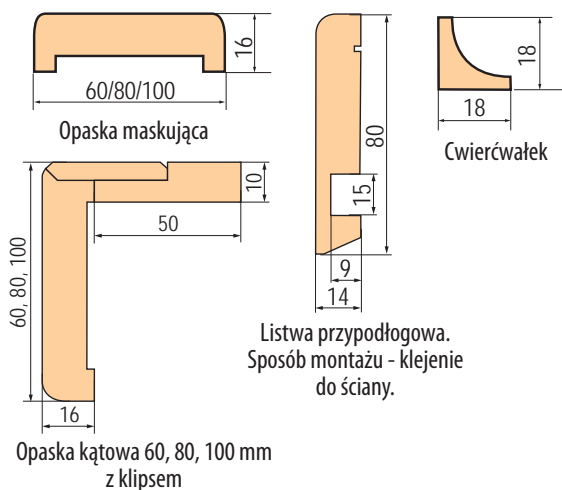

Dopłata do ościeżnicy, opasek i ćwierćwałków dwuskrzydłowych: + 30%.

Dopłata za opaskę maskującą i kątową o szerokości 100 mm, za komplet: **85,00 zł**, (104,55 zł brutto).

AKCESORIA:

WYMIARY DRZWI

	H1	H2	H3	H4	H5
	2030	2017	2018	2062	2077
Szerokość drzwi	S1	S2	S3	S4	S5
NOWOŚĆ „60”	644	618	602	690	720
„62”	664	638	622	710	740
„64”	684	658	642	730	760
„66”	704	678	662	750	780
„68”	724	698	682	770	800
NOWOŚĆ „70”	744	718	702	790	820
„72”	764	738	722	810	840
„74”	784	758	742	830	860
„76”	804	778	762	850	880
„78”	824	798	782	870	900
NOWOŚĆ „80”	844	818	802	890	920
„82”	864	838	822	910	940
„84”	884	858	842	930	960
„86”	904	878	862	950	980
„88”	924	898	882	970	1000
„90”	944	918	902	990	1020
„100”	1044	1018	1002	1090	1120
„110”	1144	1118	1102	1190	1220