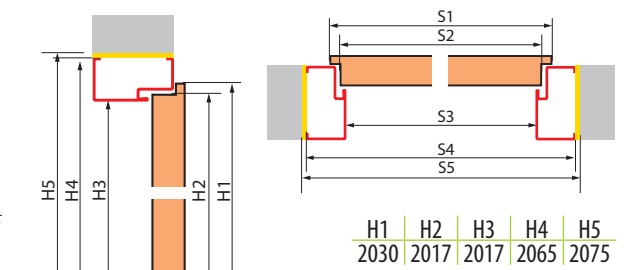

Szerokość drzwi	H1	H2	H3	H4	H5
	2030	2017	2017	2065	2075
„60”	644	618	601	697	717
„70”	744	718	701	797	817
„80”	844	818	801	897	917
„90”	944	918	901	997	1017
„100”	1044	1018	1001	1097	1117