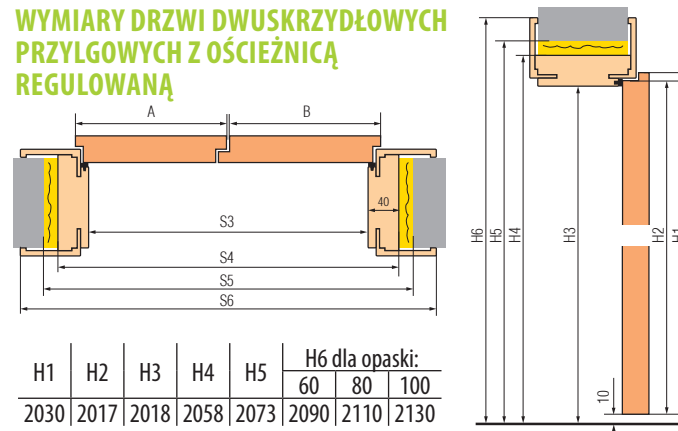

	H1	H2	H3	H4	H5	H6 dla opaski:		
	2030	2017	2018	2058	2073	60	80	100
						2090	2110	2130

WYMIARY DRZWI DWUSKRZYDŁOWYCH BEZPRZYLGOWYCH Z OŚCIEŻNICĄ REGULOWANĄ

	H1	H3	H4	H5	H6 dla opaski:		
	2030	2030	2070	2085	60	80	100
					2104	2124	2144