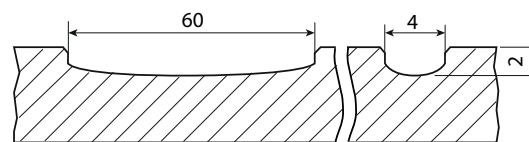

Schemat aplikacji frezowanej