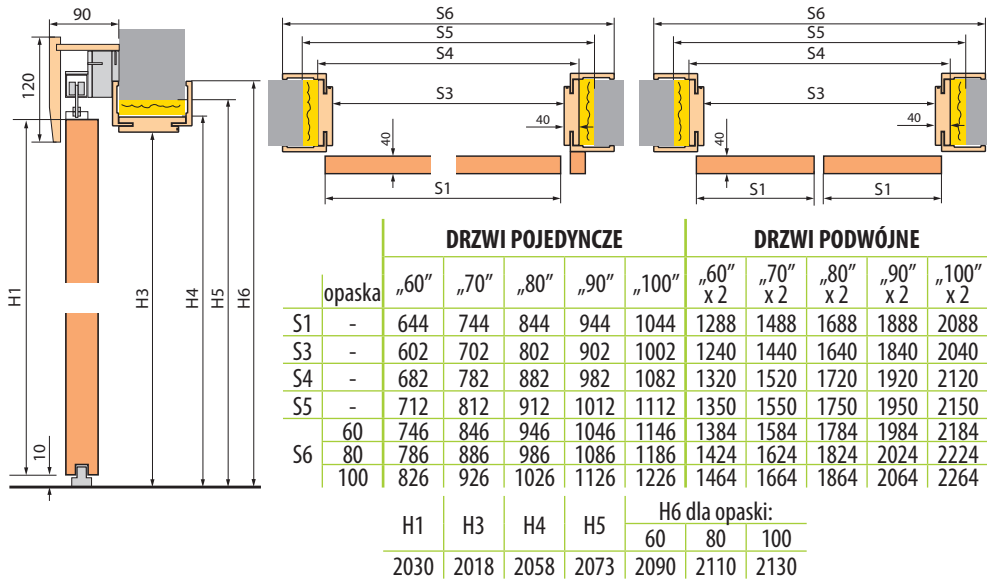

DOSTĘPNE SKRZYDŁA

wszystkie wzory skrzydeł (oprócz MATEUSZ, MICHAŁ 4, 5, 6).

WYMIARY SYSTEMU PRZESUWNEGO Z ZABUDOWĄ OŚCIEŻA

CENY DLA DRZWI

System pojedynczy do drzwi jednoskrzydłowych z maskownicą i odbojem z uszczelką, (z zaczepem)