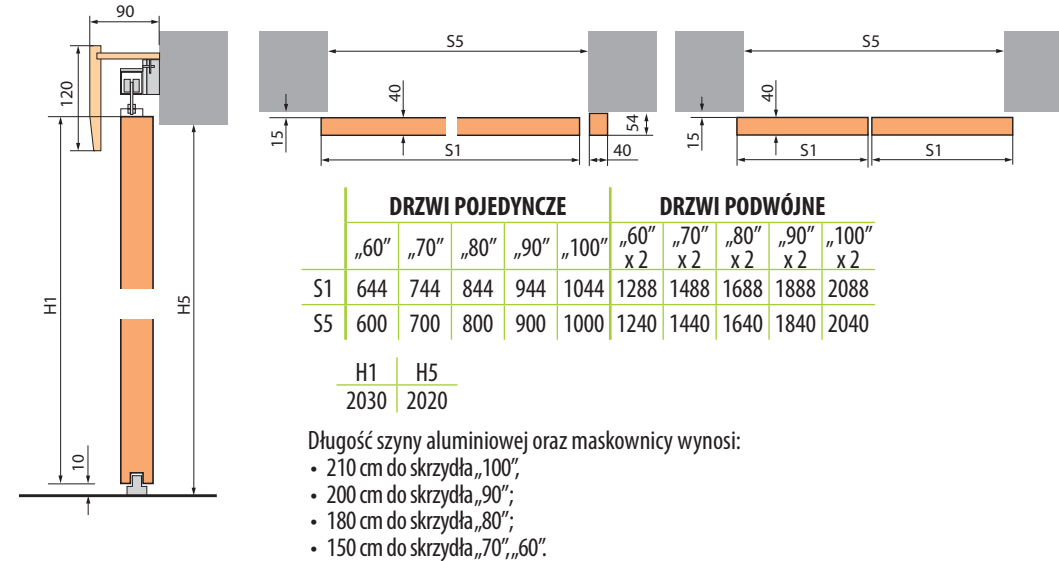

258,30

WYMIARY SYSTEMU PRZESUWNEGO BEZ ZABUDOWY OŚCIEŻA

POCHWYTY OKRĄGŁE

POCHWYTY OWALNE

POCHWYTY PROSTOKĄTNE

ZAMKI HAKOWE

SCHEMAT KIERUNKU OTWIERANIA

OSZCIEŻNICE ALUMINIOWE UKRYTE