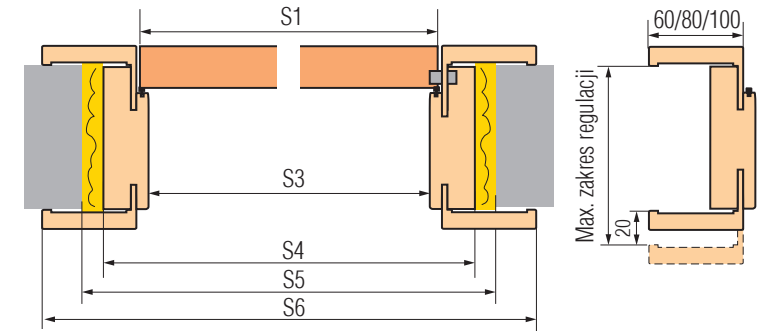

3 ukryte zawiasy regulowane srebrne, czarne, złote lub białe

Ościeznica regulowana **wersja X (łączona na prosto - poziomo)** z opaską 80 lub 100 mm.

Dopłata do ościeznicy z opaską 100 mm: **170,00 zł** (209,10 zł brutto).

UWAGA: brak możliwości zmiany kąta łączenia opasek na przeciwległej stronie ościeznicy.

WYMIARY DRZWI

Skrzydło zlicowane z ościeznicą.

OKREŚLENIE KIERUNKU OTWIERANIA

H1=H2	H3	H4	H5	H6 dla opaski:		
				60	80	100
2030	2030	2070	2085	2104	2124	2144