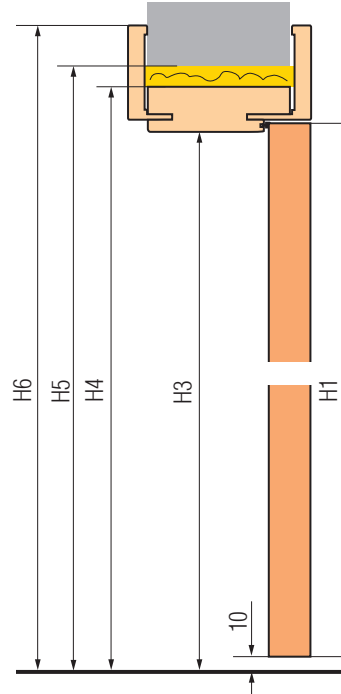

WYMIARY DRZWI

Skrzydło zlicowane z ościeznicą.