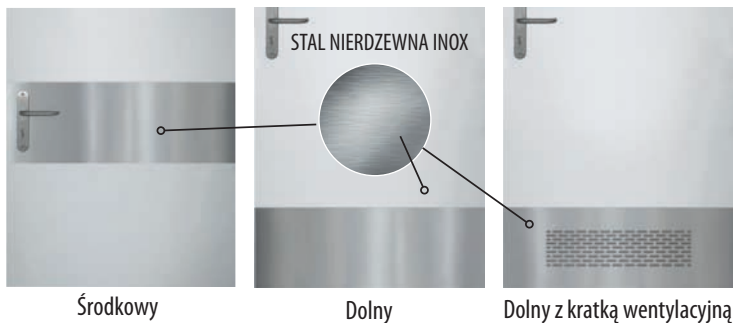

KOPNIAKI

Środkowy

Dolny

Dolny z kratką wentylacyjną

KOPNIAKI DO DRZWI ANTONI 0 lub inne modele na zapytanie w dziale obsługi Klienta.

	Wysokość mm	Dopłata do wyposażenia standardowego	
		zł netto	zł brutto
Środkowy, jednostronny, kolor INOX	150	240,00	295,20
	300	290,00	356,70
Środkowy, dwustronny, kolor INOX	150	480,00	590,40
	300	580,00	713,40
Dolny, jednostronny, kolor INOX	150	240,00	295,20
	300	290,00	356,70
Dolny, dwustronny, kolor INOX	150	480,00	590,40
	300	580,00	713,40
Dolny z kratką wentylacyjną, dwustronny, kolor INOX	150	550,00	676,50
	300	660,00	811,80

Dopłata do drzwi „100”, „110”: + 30%. Dopłata kopniaki w kolorze czarnym: **60,00 zł** (73,80 zł brutto).

www.anbo.pl