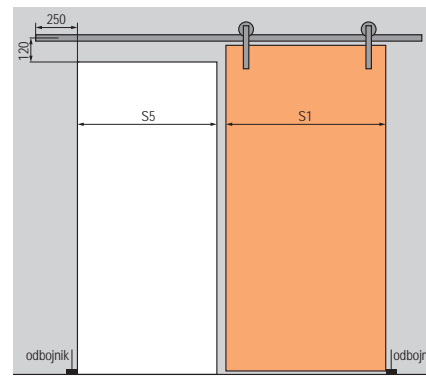

WYMIARY SYSTEMU PRZESUWNEGO LOFT

System pojedynczy					H1	H5
	„60”	„70”	„80”	„90”	„100”	
S1	644	744	844	944	1044	2090
S5	574	674	774	874	974	2020

System podwójny					H1	H5
	„60”	„70”	„80”	„90”	„100”	
S1	2x644	2x744	2x844	2x944	2x1044	
S5	1218	1418	1618	1818	2018	
SL	3000	3000	4000	4000	4400