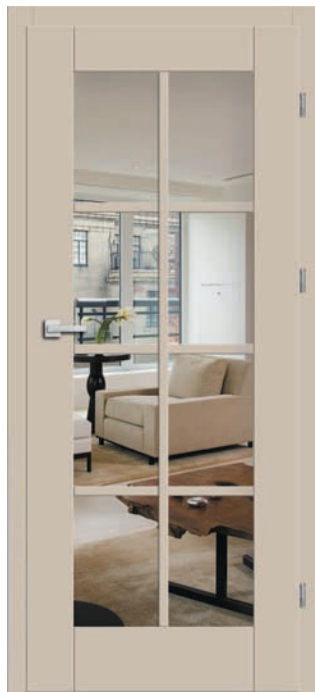

WŁADYSŁAW 3