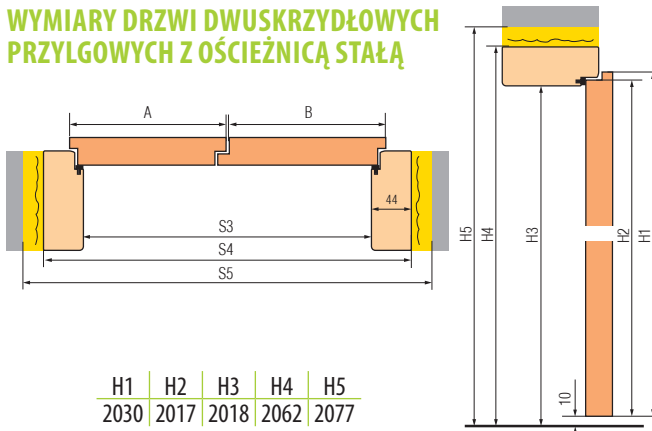

Naświetle na ościeżnicy stałej o powierzchni powyżej 0,5m² (max. 1600 x2500 mm)
Szklenie w standardzie VSG 221 mleczne, w opcji bez dopłaty czarne lub przezroczyste.
(Cena za 1 m²).

Naświetle na ościeżnicy regulowanej

MDF RAL / SOSNA RAL	zł netto	zł brutto
810,00	996,30	
JESION NATURA / DĄB NATURA: KOLORY LAZUR, RAL	1030,00	1266,90
JESION NATURA PREMIUM / DĄB NATURA PREMIUM: KOLORY LAZUR, RAL	1360,00	1672,80
SOSNA RAL	1620,00	1992,60
JESION NATURA / DĄB NATURA: KOLORY LAZUR, RAL	2060,00	2533,80
JESION NATURA PREMIUM / DĄB NATURA PREMIUM: KOLORY LAZUR, RAL	2720,00	3345,60
wycena wg PANELU UŻYTKOWNIKA lub w Biurze Obsługi Klienta		

SCHEMAT NAŚWIETLA NA BAZIE OŚCIEŻNICY STAŁEJ I REGULOWANEJ

S4 - szerokość zewnętrzna naświetla
H4 - wysokość zewnętrzna naświetla

DRZWI DWUSKRZYDŁOWE PRZYLGOWE I BEZPRZYLGOWE

CENA DRZWI DWUSKRZYDŁOWYCH PRZYLGOWYCH W ZALEŻNOŚCI OD SZEROKOŚCI ZEWNĘTRZNEJ OŚCIEŻNICY:

Zewnętrzna szerokość ościeżnicy wg poniższych rysunków i tabel.
Skrzydło czynne „60”, „70”, „80”, „90”, „100”, „110”, skrzydło bierne pozostały wymiar (do 544 mm w wersji płytowej gładkiej).

= Cena skrzydła typowego x2.
Nietytowe za dopłatą.

+ Cena ościeżnicy regulowanej lub stałej do drzwi jednoskrzydłowych (strony 37-41)
+ 30%

WYMIARY DRZWI DWUSKRZYDŁOWYCH PRZYLGOWYCH Z OŚCIEŻNICĄ STAŁĄ

	H1	H2	H3	H4	H5
	2030	2017	2018	2062	2077