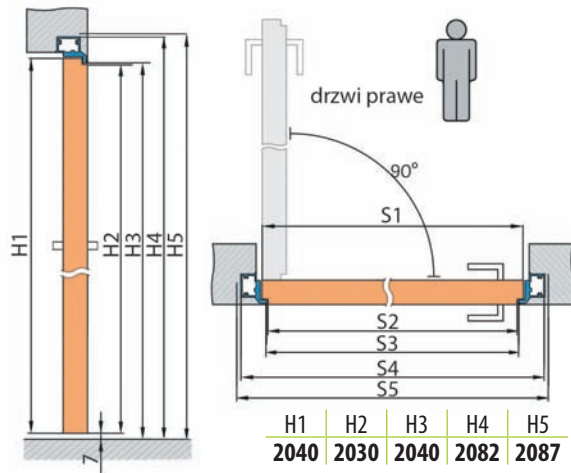

WYMIARY OSZCIEŻNICY OTWIERANEJ DO WENĄTRZ - DRZWI PRAWO

Szerokość drzwi	S1	S2	S3	S4	S5
„60”	618	603	611	689	699
„62”	638	623	631	709	719
„64”	658	643	651	729	739
„66”	678	663	671	749	759
„68”	698	683	691	769	779
„70”	718	703	711	789	799
„72”	738	723	731	809	819
„74”	758	743	751	829	839
„76”	778	763	771	849	859
„78”	798	783	791	869	879
„80”	818	803	811	889	899
„82”	838	823	831	909	919
„84”	858	843	851	929	939
„86”	878	863	871	949	959
„88”	898	883	891	969	979
„90”	918	903	911	989	999
„100”	1018	1003	1011	1089	1099
„110”	1118	1103	1111	1189	1199