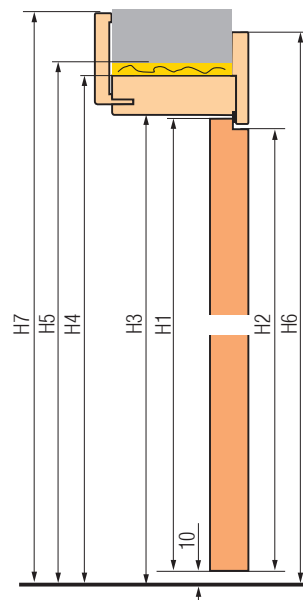

UWAGA: brak możliwości zmiany kąta łączenia opasek na przeciwległej stronie ościeżnicy.

Zamek magnetyczny srebrny, czarny, złoty lub biały

2 ukryte zawiasy regulowane srebrne, czarne, złote lub białe

WYMIARY DRZWI