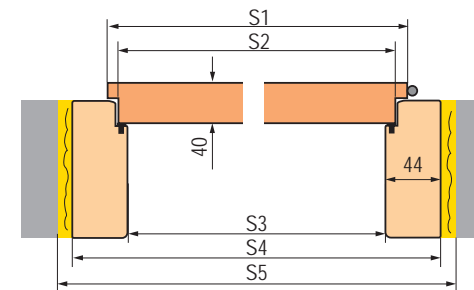

Dopłata do ościeżnicy, opasek i ćwierćwałków dwuskrzydłowych: + 30%.

Dopłata za opaskę maskującą i kątową o szerokości 100 mm, za komplet: **85,00 zł**, (104,55 zł brutto).

AKCESORIA:

WYMIARY DRZWI

	H1	H2	H3	H4	H5
	2030	2017	2018	2062	2077
Szerokość drzwi	S1	S2	S3	S4	S5
NOWOŚĆ „60”	644	618	602	690	720
„62”	664	638	622	710	740
„64”	684	658	642	730	760
„66”	704	678	662	750	780
„68”	724	698	682	770	800
NOWOŚĆ „70”	744	718	702	790	820
„72”	764	738	722	810	840
„74”	784	758	742	830	860
„76”	804	778	762	850	880
„78”	824	798	782	870	900
NOWOŚĆ „80”	844	818	802	890	920
„82”	864	838	822	910	940
„84”	884	858	842	930	960
„86”	904	878	862	950	980
„88”	924	898	882	970	1000
„90”	944	918	902	990	1020
„100”	1044	1018	1002	1090	1120
„110”	1144	1118	1102	1190	1220