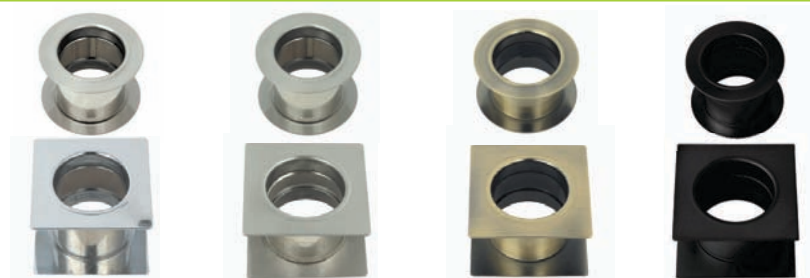

Chrom

Nikiel szczotkowany

Patyna

Czarny mat

TULEJE WENTYLACYJNE OKRĄGŁE

Chrom lakierowany

Nikiel lakierowany

Brąz grafiatto

Czarny

KWADRATOWE

BULAJ

660,00 zł
(brutto 811,80 zł)
(chrom, satyna)

770,00 zł
(brutto 947,10 zł)
(czarny mat)

Bulaj ze stali nierdzewnej: polerowanej „chrom”, szczotkowanej „satyna” lub czarny mat. Dostępny w skrzydle **ANTONI 0** lub inne modele na zapytanie w dziale obsługi Klienta. Szkło w standardzie: decormat mleczny lub szkło bezbarwne. W opcji za dopłatą: szyba bezpieczna VSG mleczna, czarna lub przezroczysta: **66,00 zł** (brutto 81,18 zł). Średnica zewnętrzna: 320 mm, wewnętrzna: 235 mm.