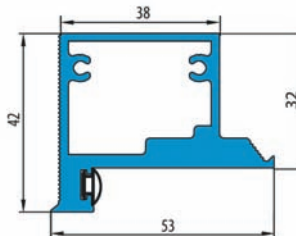

PRZEKRÓJ OSZCIEŻNICY ALUMINIOWEJ