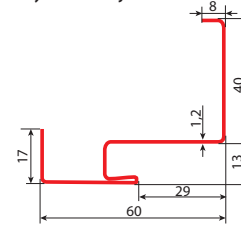

OŚCIEŻNICA STALOWA STAŁA FD-21/N

Szerokość	zł netto	zł brutto
(60, 70, 80, 90)	428,00	526,44
(100)	483,00	594,09
(110)	538,00	661,74

Dopłata za wykonanie ościeżnic z blachy ocynkowanej: +10%.

Szerokość drzwi	H1	H2	H3	H4	H5	H6
	2030	2017	2017	2032	2049	2070
„60”	644	618	601	635	665	707
„70”	744	718	701	735	765	807
„80”	844	818	801	835	865	907
„90”	944	918	901	935	965	1007
„100”	1044	1018	1001	1035	1065	1107

OŚCIEŻNICA STALOWA STAŁA FD-21/C

Szerokość	zł netto	zł brutto
(60, 70, 80, 90)	560,00	688,80
(100)	615,00	756,45
(110)	670,00	824,10

Dopłata za wykonanie ościeżnic z blachy ocynkowanej: +10%.