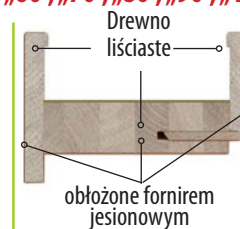

OŚCIEŻNICE REGULOWANE DO DRZWI REWERSYJNYCH

NOWOŚĆ:
OŚCIEŻNICE DOSTARCZAMY ZMONTOWANE - ŁATWY MONTAŻ

CENNIK OŚCIEŻNIC REGULOWANYCH REWERSYJNYCH W STANDARDZIE Z OPASKĄ 80 mm lub 100 mm (za dopłatą). WYMIARY DRZWI: „60”, „70”, „80”, „90”, „100”, „110”.

Zakres regulacji min-max (mm)	MDF RAL		SOSNA RAL		JESION NATURA				DĄB NATURA				JESION NATURA PREMIUM		DĄB NATURA PREMIUM	
	KOLORY STANDARD RAL		KOLORY STANDARD RAL		KOLORY STANDARD LAZUR		KOLORY STANDARD RAL		KOLORY STANDARD LAZUR		KOLORY STANDARD RAL		KOLORY STANDARD LAZUR i RAL		KOLORY STANDARD LAZUR i RAL	
	zł netto	zł brutto	zł netto	zł brutto	zł netto	zł brutto	zł netto	zł brutto	zł netto	zł brutto	zł netto	zł brutto	zł netto	zł brutto	zł netto	zł brutto
80-100	1952,00	2400,96	2440,00	3001,20	2373,00	2918,79	2461,00	3027,03	2485,00	3056,55	2536,00	3119,28	3334,00	4100,82	3510,00	4317,30
100-120	2001,00	2461,23	2502,00	3077,46	2433,00	2992,59	2525,00	3105,75	2552,00	3138,96	2602,00	3200,46	3477,00	4276,71	3660,00	4501,80
120-140	2051,00	2522,73	2564,00	3153,72	2494,00	3067,62	2585,00	3179,55	2615,00	3216,45	2669,00	3282,87	3619,00	4451,37	3810,00	4686,30
140-160	2100,00	2583,00	2625,00	3228,75	2555,00	3142,65	2653,00	3263,19	2680,00	3296,40	2735,00	3364,05	3762,00	4627,26	3960,00	4870,80
160-180	2150,00	2644,50	2687,00	3305,01	2616,00	3217,68	2717,00	3341,91	2748,00	3380,04	2801,00	3445,23	3904,00	4801,92	4109,00	5054,07
180-200	2200,00	2706,00	2749,00	3381,27	2676,00	3291,48	2781,00	3420,63	2809,00	3455,07	2867,00	3526,41	4046,00	4976,58	4259,00	5238,57
200-220	2249,00	2766,27	2811,00	3457,53	2737,00	3366,51	2845,00	3499,35	2874,00	3535,02	2933,00	3607,59	4189,00	5152,47	4409,00	5423,07
220-240	2299,00	2827,77	2873,00	3533,79	2798,00	3441,54	2909,00	3578,07	2939,00	3614,97	2999,00	3688,77	4332,00	5328,36	4560,00	5608,80
240-260	2348,00	2888,04	2935,00	3610,05	2859,00	3516,57	2973,00	3656,79	3005,00	3696,15	3065,00	3769,95	4473,00	5501,79	4710,00	5793,30
260-280	2398,00	2949,54	2997,00	3686,31	2918,00	3589,14	3038,00	3736,74	3070,00	3776,10	3232,00	3975,36	4616,00	5677,68	4859,00	5976,57
280-300	2547,00	3132,81	3183,00	3915,09	3101,00	3814,23	3230,00	3972,90	3265,00	4015,95	3330,00	4095,90	5044,00	6204,12	5309,00	6530,07
300-320	2596,00	3193,08	3245,00	3991,35	3161,00	3888,03	3294,00	4051,62	3330,00	4095,90	3396,00	4177,08	5186,00	6378,78	5459,00	6714,57
320-340	2646,00	3254,58	3307,00	4067,61	3222,00	3963,06	3358,00	4130,34	3395,00	4175,85	3462,00	4258,26	5328,00	6553,44	5609,00	6899,07
340-360	2695,00	3314,85	3369,00	4143,87	3283,00	4038,09	3422,00	4209,06	3460,00	4255,80	3528,00	4339,44	5471,00	6729,33	5759,00	7083,57
360-380	2745,00	3376,35	3431,00	4220,13	3344,00	4113,12	3486,00	4287,78	3525,00	4335,75	3595,00	4421,85	5614,00	6905,22	5909,00	7268,07
380-400	2794,00	3436,62	3493,00	4296,39	3404,00	4186,92	3551,00	4367,73	3590,00	4415,70	3661,00	4503,03	5756,00	7079,88	6059,00	7452,57
400-420	2844,00	3498,12	3555,00	4372,65	3464,00	4260,72	3616,00	4447,68	3656,00	4496,88	3727,00	4584,21	5898,00	7254,54	6209,00	7637,07
420-440	2893,00	3558,39	3617,00	4448,91	3525,00	4335,75	3680,00	4526,40	3721,00	4576,83	3793,00	4665,39	6041,00	7430,43	6358,00	7820,34
440-460	2943,00	3619,89	3679,00	4525,17	3586,00	4410,78	3744,00	4605,12	3786,00	4656,78	3859,00	4746,57	6183,00	7605,09	6508,00	8004,84
460-480	2993,00	3681,39	3741,00	4601,43	3646,00	4484,58	3808,00	4683,84	3851,00	4736,73	3925,00	4827,75	6326,00	7780,98	6659,00	8190,57
480-500	3042,00	3741,66	3803,00	4677,69	3707,00	4559,61	3872,00	4762,56	3916,00	4816,68	3992,00	4910,16	6468,00	7955,64	6809,00	8375,07
500-520	3092,00	3803,16	3864,00	4752,72	3768,00	4634,64	3936,00	4841,28	3981,00	4896,63	4058,00	4991,34	6610,00	8130,30	6959,00	8559,57