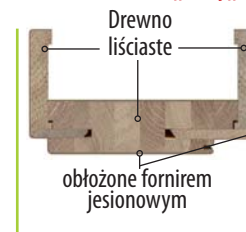

OŚCIEŻNICE I TUNELE REGULOWANE DO DRZWI PRZYLGOWYCH

NOWOŚĆ:
OŚCIEŻNICE DOSTARCZAMY ZMONTOWANE - ŁATWY MONTAŻ

CENNIK OŚCIEŻNIC I TUNELI REGULOWANYCH DO DRZWI PRZYLGOWYCH W STANDARDZIE Z OPASKĄ 60 mm, 80 mm lub 100 mm (za dopłatą). WYMIARY DRZWI: „60”, „70”, „80”, „90”, „100”, „110”.