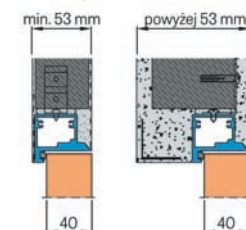

ZABUDOWA W MURZE