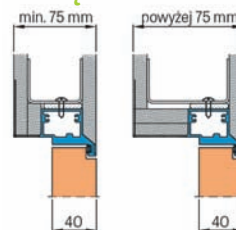

ZABUDOWA PŁYTĄ G-K