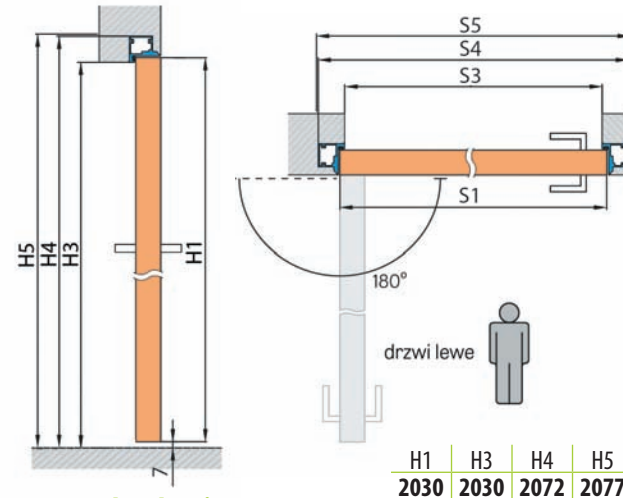

ZABUDOWA W MURZE

WYMIARY OSZCIEŻNICY OTWIERANEJ NA ZEWNĄTRZ - DRZWI LEWO