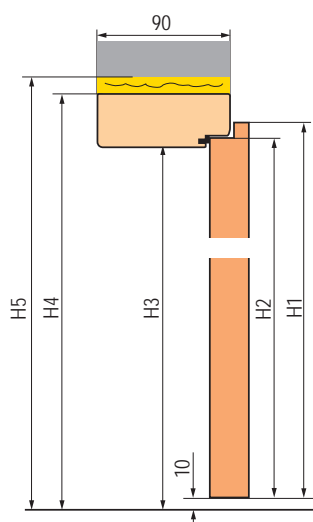

Dopłata do ościeżnicy, opasek i ćwierćwałków dwuskrzydłowych: + 30%.

Dopłata za opaskę maskującą i kątową o szerokości 100 mm, za komplet: **85,00 zł**, (104,55 zł brutto).

AKCESORIA:

WYMIARY DRZWI

	H1	H2	H3	H4	H5
	2030	2017	2018	2062	2077
Szerokość drzwi	S1	S2	S3	S4	S5
NOWOŚĆ „60”	644	618	602	690	720
„62”	664	638	622	710	740
„64”	684	658	642	730	760
„66”	704	678	662	750	780
„68”	724	698	682	770	800
NOWOŚĆ „70”	744	718	702	790	820
„72”	764	738	722	810	840
„74”	784	758	742	830	860
„76”	804	778	762	850	880
„78”	824	798	782	870	900
NOWOŚĆ „80”	844	818	802	890	920
„82”	864	838	822	910	940
„84”	884	858	842	930	960
„86”	904	878	862	950	980
„88”	924	898	882	970	1000
„90”	944	918	902	990	1020
„100”	1044	1018	1002	1090	1120
„110”	1144	1118	1102	1190	1220