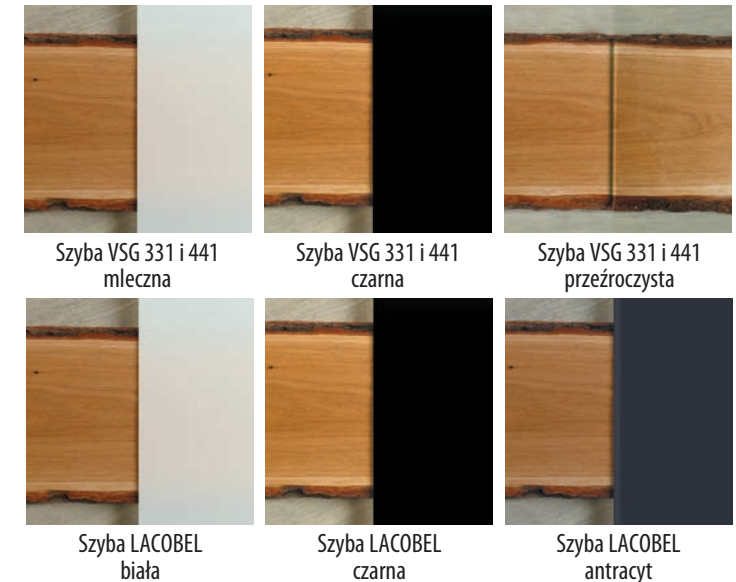

LAKIEROWANE DREWNIANE I MDF DRZWI WEWNĄTRZLOKALOWE PŁYTOWE

Pragniemy przedstawić Państwu nowoczesne i solidne lakierowane drewniane i MDF drzwi wewnętrzne płytowe. Charakteryzują się ciekawymi i innowacyjnymi rozwiązaniami. Połączenie drewna ze szkłem lub intarsjami sprawia, że dom zachowuje naturalny i oryginalny wygląd.

Konstrukcja skrzydła:	Rama skrzydła wykonana z drewna sosnowego, obłożona płytą HDF i wypełniona płytą wiórowo-otworową. Szczegóły patrz poniżej.
Dostępne szerokości:	„60”, „70”, „80”, „90” („100”, „110” lub nietypowe - patrz strona 51).
Zabezpieczenie powierzchni:	Drzwi barwione są bejcami, dzięki którym uzyskujemy wyraźną strukturę drewna. Ostateczną powłokę wykonujemy wysokiej jakości lakierami wodnymi odpornymi na czynniki mechaniczne. Dostępna kolorystyka - strony 54-55.
Okucia:	• 3 srebrne zawiasy dwuczopowe 3D z regulacją w trzech płaszczyznach (drzwi przylgowe), 3 ukryte zawiasy regulowane (drzwi bezprzylgowe), 2 ukryte zawiasy regulowane (drzwi rewersyjne) - patrz poniżej, • zamek zasuwkowy (drzwi przylgowe) lub zamek magnetyczny (drzwi bezprzylgowe i rewersyjne): na klucz, wkładkę patentową, z blokadą lub oszczędnościowy - patrz poniżej. ROZSTAW ZAMKÓW: przylgowe - 72 mm, bezprzylgowe i rewersyjne: klucz, z blokadą - 90 mm, wkładka - 85 mm.
Szklenie:	Opis przy poszczególnych modelach.
Opcje za dopłatą oraz informacje techniczne:	Ościeżnice, systemy przesuwne, drzwi dwuskrzydłowe, naświetla itd. - strony 36-53.

KONSTRUKCJA SKRZYDŁA:

PŁYTA WIÓROWO-OTWOROWA

SZKLENIA: NOWOŚĆ

OKUCIA:

NOWOŚĆ: Nieodpłatne fabryczne wiercenie przelotowe pod klamki (tzw. dzielone) jeśli są zamówione w kpl. ze skrzydłem:

Dostępna kolorystyka - strona 54-55.

NOWOŚĆ