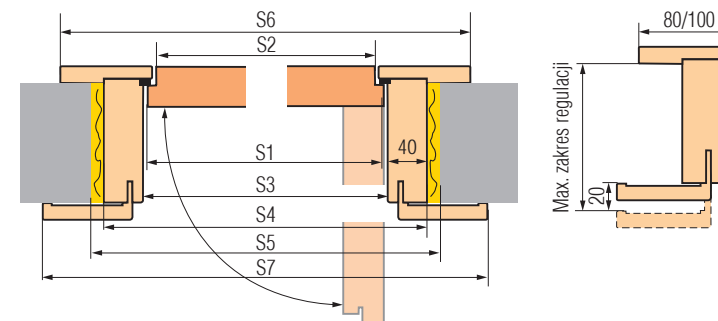

OKREŚLENIE KIERUNKU OTWIERANIA

H1	H2	H3	H4	H5	H6 dla opaski		H7 dla opaski	
2043	2030	2057	2097	2112	80	100	80	100
2124	2144	2149	2169					

Szerokość drzwi	S1	S2	S3	S4	S5	H6 dla opaski:		H7 dla opaski:	
	80	100	80	100					
„60”	644	618	652	732	762	786	826	836	876
„62”	664	638	672	752	782	806	846	856	896
„64”	684	658	692	772	802	826	866	876	915
„66”	704	678	712	792	822	846	886	896	936
„68”	724	698	731	812	842	866	906	916	956
„70”	744	718	752	832	862	886	926	936	976
„72”	764	738	772	852	882	906	946	956	996
„74”	784	758	792	872	902	926	966	976	1016
„76”	804	778	812	892	922	946	986	996	1036
„78”	824	798	832	912	942	966	1006	1016	1056
„80”	844	818	852	932	962	986	1026	1036	1076
„82”	864	838	872	952	982	1006	1046	1056	1096
„84”	884	858	892	972	1002	1026	1066	1076	1116
„86”	904	878	912	992	1022	1046	1086	1096	1136
„88”	924	898	932	1012	1042	1066	1106	1116	1156
„90”	944	918	952	1032	1062	1086	1126	1136	1176
„100”	1044	1018	1052	1132	1162	1186	1226	1236	1276
„110”	1144	1118	1152	1232	1262	1286	1326	1336	1376

NOWOŚĆ

Bez dopłaty wykonujemy drzwi na nietypowy wymiar z szerokości 54 (od „60” do „90”) i wysokości H4 wg poniższego schematu:

- szerokość w odstępach co 20 mm od typowego wymiaru zewnętrznego ościeżnicy S4 (strona 37 - 43, 45),
- wysokość od wymiaru zewnętrznego ościeżnicy H4 od 2000 mm do 2100 mm.

Dopłata jest liczona za drzwi o innych wymiarach niż powyższe (patrz opcje za dopłatą strona 51).