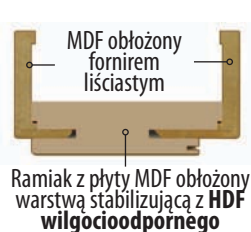

OŚCIEŻNICE I TUNELE REGULOWANE DO DRZWI PRZYLGOWYCH

NOWOŚĆ:
OŚCIEŻNICE DOSTARCZAMY ZMONTOWANE - ŁATWY MONTAŻ

CENNIK OŚCIEŻNIC I TUNELI REGULOWANYCH DO DRZWI PRZYLGOWYCH W STANDARDZIE Z OPASKĄ 60 mm, 80 mm lub 100 mm (za dopłatą). WYMIARY DRZWI: „60”, „70”, „80”, „90”, „100”, „110”.