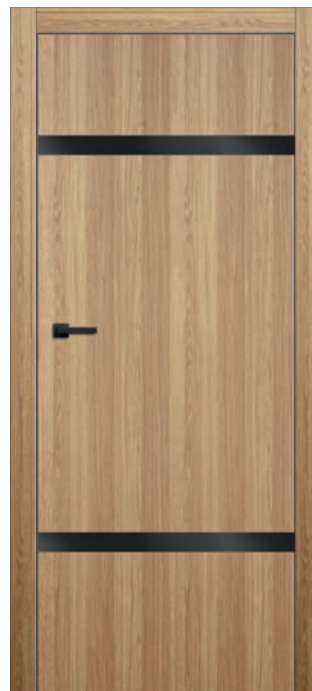

Mocowanie szyby bezpiecznej VSG 441 w skrzydle

ALAN

PROMOCJA

BESTSELLER

SKRZYDŁO WEWNĄTRZLOKALOWE PŁYTOWE

ALAN 1

ALAN 2

ALAN 3