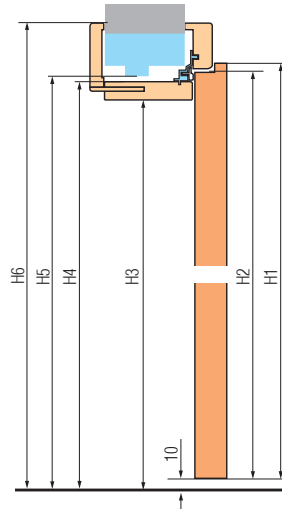

Cena ościeżnicy nakładkowej regulowanej do drzwi dwuskrzydłowych: + 30%.
 Cena ościeżnicy tunel o szerokości 60, 70, 80, 90, 100, w cenie ościeżnicy regulowanej nakładkowej.
 Tunel ma takie same wymiary jak ościeżnice nakładkowe (nie ma wierceń pod zawias i blachę zaczepową, ale jest wyposażony w uszczelkę).
 Maksymalny wymiar zewnętrzny ościeżnicy H4 = 2014 mm.
 Brak możliwości wykonania wyższej.