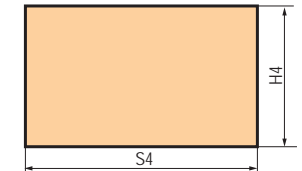

NAŚWIETLA

Naświetle do drzwi jednoskrzydłowych na ościeżnicy stałej do 0,5m².
Szklenie w standardzie VSG 221 mleczne, w opcji bez dopłaty czarne lub przezroczyste.
(Cena za 1 sztukę).

Naświetle na ościeżnicy stałej o powierzchni powyżej 0,5m² (max. 1600 x2500 mm)
Szklenie w standardzie VSG 221 mleczne, w opcji bez dopłaty czarne lub przezroczyste.
(Cena za 1 m²).

Naświetle na ościeżnicy regulowanej

MDF RAL / SOSNA RAL	zł netto	zł brutto
810,00	996,30	
JESION NATURA / DĄB NATURA: KOLORY LAZUR, RAL	1030,00	1266,90
JESION NATURA PREMIUM / DĄB NATURA PREMIUM: KOLORY LAZUR, RAL	1360,00	1672,80
SOSNA RAL	1620,00	1992,60
JESION NATURA / DĄB NATURA: KOLORY LAZUR, RAL	2060,00	2533,80
JESION NATURA PREMIUM / DĄB NATURA PREMIUM: KOLORY LAZUR, RAL	2720,00	3345,60
wycena wg PANELU UŻYTKOWNIKA lub w Biurze Obsługi Klienta		

SCHEMAT NAŚWIETLA NA BAZIE OŚCIEŻNICY STAŁEJ I REGULOWANEJ

S4 - szerokość zewnętrzna naświetla
H4 - wysokość zewnętrzna naświetla

DRZWI DWUSKRZYDŁOWE PRZYLGOWE I BEZPRZYLGOWE

CENA DRZWI DWUSKRZYDŁOWYCH PRZYLGOWYCH W ZALEŻNOŚCI OD SZEROKOŚCI ZEWNĘTRZNEJ OŚCIEŻNICY:

Zewnętrzna szerokość ościeżnicy wg poniższych rysunków i tabel.
Skrzydło czynne „60”, „70”, „80”, „90”, „100”, „110”, skrzydło bierne pozostały wymiar (do 544 mm w wersji płytowej gładkiej).

= Cena skrzydła typowego x2.
Nietytowe za dopłatą.

+ Cena ościeżnicy regulowanej lub stałej do drzwi jednoskrzydłowych (strony 37-41)
+ 30%