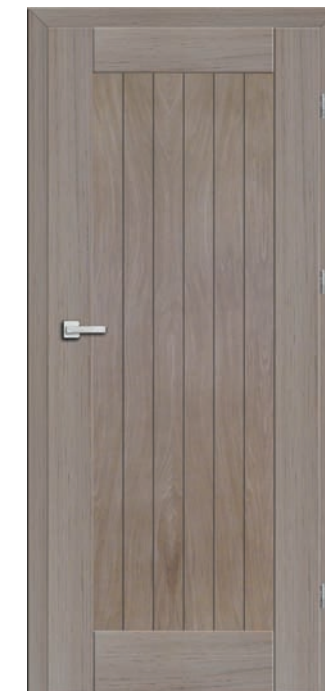

JAKUB 6

JAKUB	NOWOŚĆ		MDF RAL		SOSNA RAL		JESION NATURA		DĄB NATURA		JESION NATURA RAL		DĄB NATURA RAL		JESION NATURA PREMIUM		DĄB NATURA PREMIUM	
	zł netto	zł brutto	zł netto	zł brutto	zł netto	zł brutto	zł netto	zł brutto	zł netto	zł brutto	zł netto	zł brutto	zł netto	zł brutto	zł netto	zł brutto	zł netto	zł brutto
1, 2, 3, 4, 5	1559,00	1917,57	1759,00	2163,57	1669,00	2052,87	1859,00	2286,57	1889,00	2323,47	1989,00	2446,47	2539,00	3122,97	2639,00	3245,97		
6	2049,00	2520,27	2249,00	2766,27	2159,00	2655,57	2349,00	2889,27	2379,00	2926,17	2479,00	3049,17	3029,00	3725,67	3129,00	3848,67		

Powyższe ceny dotyczą skrzydeł drzwiowych przylgowych, bezprzylgowych i rewersyjnych.

Ceny i informacje techniczne ościeżnic oraz opcje za dopłatą - strony 36 - 53
Cena nie zawiera klamek.

Szklenie w standardzie: szyba bezpieczna VSG 331 mleczna, czarna lub przezroczysta.

*Dopłata do lustra w modelu JAKUB 5 - 300,00 zł (brutto 369,00 zł).

Stała szerokość szklenia i płycin dla wszystkich rozmiarów skrzydeł:

- JAKUB 1, 3 - 140 mm,
- JAKUB 2, 4 - 70 mm.

Dostępna kolorystyka drzwi - strony 54 - 55.