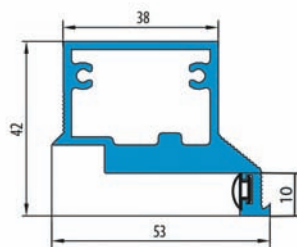

PRZEKRÓJ OSZCIEŻNICY ALUMINIOWEJ