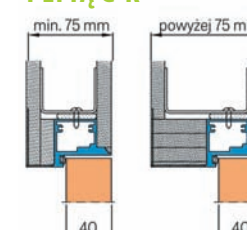

ZABUDOWA PŁYTĄ G-K