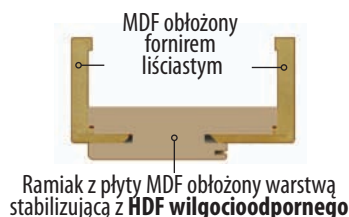

Dopłata jest liczona za drzwi o innych wymiarach niż powyższe (patrz opcje za dopłatą strona 51).

OŚCIEŻNICE REGULOWANE DO DRZWI BEZPRZYLGOWYCH

NOWOŚĆ:
OŚCIEŻNICE DOSTARCZAMY ZMONTOWANE - ŁATWY MONTAŻ

CENNIK OŚCIEŻNIC DO DRZWI BEZPRZYLGOWYCH W STANDARDZIE Z OPASKĄ 60 mm, 80 mm lub 100 mm (za dopłatą). WYMIARY DRZWI: „60”, „70”, „80”, „90”, „100”, „110”.