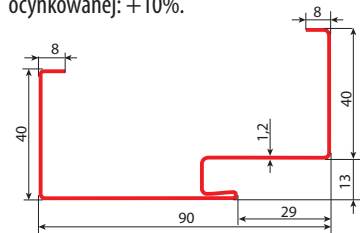

Szerokość drzwi	H1	H2	H3	H4	H5	H6
	2030	2017	2017	2057	2065	2070
„60”	644	618	601	681	701	707
„70”	744	718	701	781	801	807
„80”	844	818	801	981	901	907
„90”	944	918	901	1081	1001	1007
„100”	1044	1018	1001	1181	1101	1107

OŚCIEŻNICA STALOWA STAŁA FD-21/B

Szerokość	zł netto	zł brutto
(60, 70, 80, 90)	610,00	750,30
(100)	665,00	817,95
(110)	720,00	885,60

Dopłata za wykonanie ościeżnic z blachy ocynkowanej: +10%.