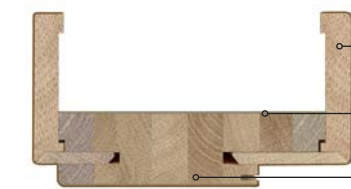

MDF **wilgocioodporny** obłożony fornirem dębowym

Warstwa stabilizująca z **HDF**

Ramiak sosnowy obłożony HDF **wilgocioodpornym** i fornirem dębowym

Ramiaki ościeżnicy i tunelu wykonane są z **drewna liściastego** klejonego warstwowo, obłożone sklejką liściastą i naturalnym **fornirem jesionowym**. Opaska maskująca, opaska kątowna, listwa przypodłogowa wykonane są z **drewna liściastego** i okleinowane naturalnym **fornirem jesionowym**. Cwierćwałek wykonany z **drewna jesionowego**.

Drewno liściaste obłożone fornirem jesionowym

Warstwa stabilizująca ze sklejki liściastej

Ramiak z drewna liściastego obłożony sklejką liściastą i fornirem jesionowym

Ramiaki ościeżnicy i tunelu wykonane są z **drewna liściastego** klejonego warstwowo, obłożone sklejką liściastą i naturalnym **fornirem dębowym**. Opaska maskująca, opaska kątowna, listwa przypodłogowa wykonane są z **drewna liściastego** i okleinowane naturalnym **fornirem dębowym**. Cwierćwałek wykonany z **drewna dębowego**.