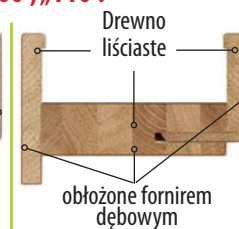

OŚCIEŻNICE REGULOWANE DO DRZWI REWERSYJNYCH

NOWOŚĆ:
OŚCIEŻNICE DOSTARCZAMY ZMONTOWANE - ŁATWY MONTAŻ

CENNIK OŚCIEŻNIC REGULOWANYCH REWERSYJNYCH W STANDARDZIE Z OPASKĄ 80 mm lub 100 mm (za dopłatą). WYMIARY DRZWI: „60”, „70”, „80”, „90”, „100”, „110”.

Zakres regulacji min-max (mm)	MDF RAL		SOSNA RAL		JESION NATURA				DĄB NATURA				JESION NATURA PREMIUM		DĄB NATURA PREMIUM	
	KOLORY STANDARD RAL		KOLORY STANDARD RAL		KOLORY STANDARD LAZUR		KOLORY STANDARD RAL		KOLORY STANDARD LAZUR		KOLORY STANDARD RAL		KOLORY STANDARD LAZUR i RAL		KOLORY STANDARD LAZUR i RAL	
	zł netto	zł brutto	zł netto	zł brutto	zł netto	zł brutto	zł netto	zł brutto	zł netto	zł brutto	zł netto	zł brutto	zł netto	zł brutto	zł netto	zł brutto
80-100	1952,00	2400,96	2440,00	3001,20	2373,00	2918,79	2461,00	3027,03	2485,00	3056,55	2536,00	3119,28	3334,00	4100,82	3510,00	4317,30
100-120	2001,00	2461,23	2502,00	3077,46	2433,00	2992,59	2525,00	3105,75	2552,00	3138,96	2602,00	3200,46	3477,00	4276,71	3660,00	4501,80
120-140	2051,00	2522,73	2564,00	3153,72	2494,00	3067,62	2585,00	3179,55	2615,00	3216,45	2669,00	3282,87	3619,00	4451,37	3810,00	4686,30
140-160	2100,00	2583,00	2625,00	3228,75	2555,00	3142,65	2653,00	3263,19	2680,00	3296,40	2735,00	3364,05	3762,00	4627,26	3960,00	4870,80
160-180	2150,00	2644,50	2687,00	3305,01	2616,00	3217,68	2717,00	3341,91	2748,00	3380,04	2801,00	3445,23	3904,00	4801,92	4109,00	5054,07
180-200	2200,00	2706,00	2749,00	3381,27	2676,00	3291,48	2781,00	3420,63	2809,00	3455,07	2867,00	3526,41	4046,00	4976,58	4259,00	5238,57
200-220	2249,00	2766,27	2811,00	3457,53	2737,00	3366,51	2845,00	3499,35	2874,00	3535,02	2933,00	3607,59	4189,00	5152,47	4409,00	5423,07
220-240	2299,00	2827,77	2873,00	3533,79	2798,00	3441,54	2909,00	3578,07	2939,00	3614,97	2999,00	3688,77	4332,00	5328,36	4560,00	5608,80
240-260	2348,00	2888,04	2935,00	3610,05	2859,00	3516,57	2973,00	3656,79	3005,00	3696,15	3065,00	3769,95	4473,00	5501,79	4710,00	5793,30
260-280	2398,00	2949,54	2997,00	3686,31	2918,00	3589,14	3038,00	3736,74	3070,00	3776,10	3232,00	3975,36	4616,00	5677,68	4859,00	5976,57
280-300	2547,00	3132,81	3183,00	3915,09	3101,00	3814,23	3230,00	3972,90	3265,00	4015,95	3330,00	4095,90	5044,00	6204,12	5309,00	6530,07
300-320	2596,00	3193,08	3245,00	3991,35	3161,00	3888,03	3294,00	4051,62	3330,00	4095,90	3396,00	4177,08	5186,00	6378,78	5459,00	6714,57
320-340	2646,00	3254,58	3307,00	4067,61	3222,00	3963,06	3358,00	4130,34	3395,00	4175,85	3462,00	4258,26	5328,00	6553,44	5609,00	6899,07
340-360	2695,00	3314,85	3369,00	4143,87	3283,00	4038,09	3422,00	4209,06	3460,00	4255,80	3528,00	4339,44	5471,00	6729,33	5759,00	7083,57
360-380	2745,00	3376,35	3431,00	4220,13	3344,00	4113,12	3486,00	4287,78	3525,00	4335,75	3595,00	4421,85	5614,00	6905,22	5909,00	7268,07
380-400	2794,00	3436,62	3493,00	4296,39	3404,00	4186,92	3551,00	4367,73	3590,00	4415,70	3661,00	4503,03	5756,00	7079,88	6059,00	7452,57
400-420	2844,00	3498,12	3555,00	4372,65	3464,00	4260,72	3616,00	4447,68	3656,00	4496,88	3727,00	4584,21	5898,00	7254,54	6209,00	7637,07
420-440	2893,00	3558,39	3617,00	4448,91	3525,00	4335,75	3680,00	4526,40	3721,00	4576,83	3793,00	4665,39	6041,00	7430,43	6358,00	7820,34
440-460	2943,00	3619,89	3679,00	4525,17	3586,00	4410,78	3744,00	4605,12	3786,00	4656,78	3859,00	4746,57	6183,00	7605,09	6508,00	8004,84
460-480	2993,00	3681,39	3741,00	4601,43	3646,00	4484,58	3808,00	4683,84	3851,00	4736,73	3925,00	4827,75	6326,00	7780,98	6659,00	8190,57
480-500	3042,00	3741,66	3803,00	4677,69	3707,00	4559,61	3872,00	4762,56	3916,00	4816,68	3992,00	4910,16	6468,00	7955,64	6809,00	8375,07
500-520	3092,00	3803,16	3864,00	4752,72	3768,00	4634,64	3936,00	4841,28	3981,00	4896,63	4058,00	4991,34	6610,00	8130,30	6959,00	8559,57