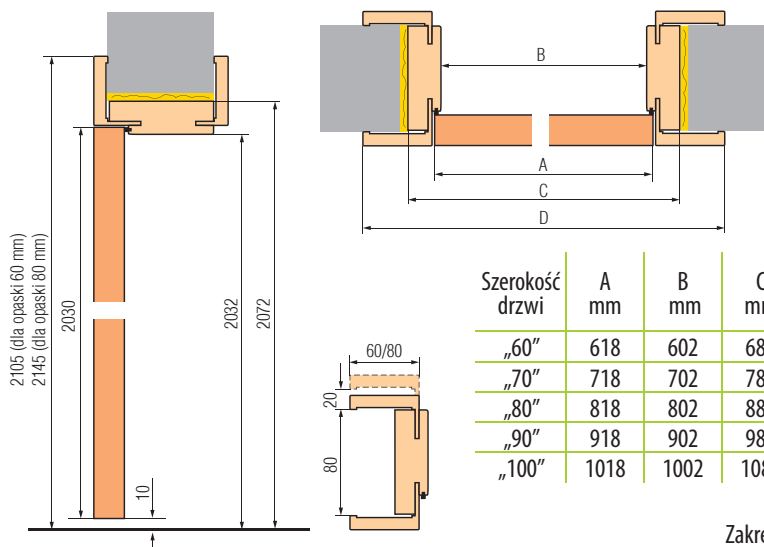

**Schemat ościeżnicy regulowanej opaska 60/80 mm**

Ościeżnica regulowana z opaską łączoną na prosto

Ościeżnica regulowana z opaską łączoną na skos 45°

Szerokość drzwi	A mm	B mm	C mm	D mm	
				opaska 60	opaska 80
„60”	618	602	682	748	788
„70”	718	702	782	848	888
„80”	818	802	882	948	988
„90”	918	902	982	1048	1088
„100”	1018	1002	1082	1148	1188