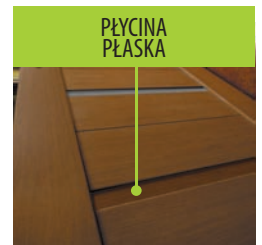

DENIS

CYPRIAN

DENIS 1
SOSNA NATURA
zł netto 879,00
zł brutto 1081,17
DĄB NATURA
zł netto 1049,00
zł brutto 1290,27

DENIS 2
SOSNA NATURA
zł netto 879,00
zł brutto 1081,17
DĄB NATURA
zł netto 1049,00
zł brutto 1290,27

DENIS 3
SOSNA NATURA
zł netto 819,00
zł brutto 1007,37
DĄB NATURA
zł netto 999,00
zł brutto 1228,77

DENIS 4
SOSNA NATURA
zł netto 779,00
zł brutto 958,17
DĄB NATURA
zł netto 979,00
zł brutto 1204,17

CYPRIAN 1
SOSNA NATURA
zł netto 879,00
zł brutto 1081,17
DĄB NATURA
zł netto 1049,00
zł brutto 1290,27

CYPRIAN 2
SOSNA NATURA
zł netto 879,00
zł brutto 1081,17
DĄB NATURA
zł netto 1049,00
zł brutto 1290,27

CYPRIAN 3
SOSNA NATURA
zł netto 819,00
zł brutto 1007,37
DĄB NATURA
zł netto 999,00
zł brutto 1228,77

CYPRIAN 4
SOSNA NATURA
zł netto 779,00
zł brutto 958,17
DĄB NATURA
zł netto 979,00
zł brutto 1204,17

Kolor biały, z palety RAL i patyna za dopłatą strona 11.

Konstrukcja skrzydła:

Rama skrzydła wykonana jest z drewna sosnowego klejonego warstwowo i obłożona naturalnym obłożeniem sosnowym lub dębowym. Płytki wykonane z płyty MDF okleinowane naturalną okleiną sosnową lub dębową.

Dostępne wymiary:

Szerokość: „60”, „70”, „80”, „90” („100” lub nietypowe - patrz strona 2 i 11).

Zabezpieczenie powierzchni:

Drzwi barwione są bejcami, dzięki którym uzyskujemy wyraźną strukturę drewna. Ostateczną powłokę wykonujemy wysokiej jakości lakierami wodnymi odpornymi na czynniki mechaniczne. Dostępna kolorystyka - strona 16.

Okucia:

3 srebrne zawiasy dwuczopowe z regulacją w płaszczyźnie poziomej (drzwi przylgowe), 3 ukryte zawiasy regulowane (drzwi bezprzylgowe), zamek zasuwkowy (drzwi przylgowe) lub zamek magnetyczny (drzwi bezprzylgowe): na klucz, wkładkę patentową, z blokadą lub oszczędnościowy.

Szklenie: