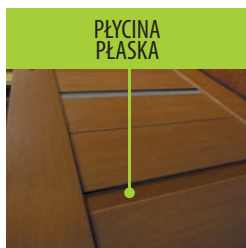

GRACJAN

NOWOŚĆ
SZYBA VSG
BEZPIECZNA
W STANDARDZIE

PŁYCINA
PŁASKA