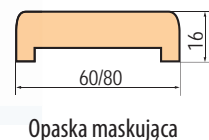

Schemat ościeżnicy stałej

Nazwa	SOSNA NATURA		DĄB NATURA		DĄB NATURA		SOSNA NATURA	
	KOLORY STANDARD		KOLORY PATYNOWANE		KOLOR BIAŁY			
	zł netto	zł brutto	zł netto	zł brutto	zł netto	zł brutto	zł netto	zł brutto
Ościeżnica i tunel stałe soft w kolorze skrzydła „60, 70, 80, 90, 100”	199,00	244,77	249,00	306,27	269,00	330,87	249,00	306,27
Opaska w kolorze skrzydła - komplet: 2 szt. x 2,2 m + 1 szt. x 1,1 m	89,00	109,47	109,00	134,07	119,00	146,37	109,00	134,07
Ćwierćwałek w kolorze skrzydła - komplet: 2 szt. x 2,2 m + 1 szt. x 1,1 m	29,00	35,67	39,00	47,97	44,00	54,12	39,00	47,97

Dopłata do ościeżnicy, opasek i ćwierćwałków dwuskrzydłowych: + 30%

OŚCIEŻNICE I TUNELE REGULOWANE DO SKRZYDEŁ PRZYLGOWYCH

Ramiaki ościeżnicy wykonane są z drewna sosnowego klejonego warstwowo i okleinowane naturalną okleiną sosnową lub dębową.

Opaski kątowe wykonane z MDF okleinowane naturalną okleiną sosnową lub dębową.