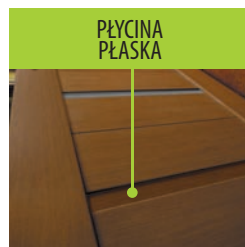

ROMEO

NIKODEM

ROMEO 1
SOSNA NATURA
zł netto | 979,00
zł brutto | 1204,17

ROMEO 2
SOSNA NATURA
zł netto | 979,00
zł brutto | 1204,17

ROMEO 3
SOSNA NATURA
zł netto | 949,00
zł brutto | 1167,27

ROMEO 4
SOSNA NATURA
zł netto | 929,00
zł brutto | 1142,67

NIKODEM 1
SOSNA NATURA
zł netto | 929,00
zł brutto | 1142,67

NIKODEM 2
SOSNA NATURA
zł netto | 929,00
zł brutto | 1142,67

NIKODEM 3
SOSNA NATURA
zł netto | 899,00
zł brutto | 1105,77

NIKODEM 4
SOSNA NATURA
zł netto | 879,00
zł brutto | 1081,17

DĄB NATURA
zł netto | 1179,00
zł brutto | 1450,17

DĄB NATURA
zł netto | 1179,00
zł brutto | 1450,17

DĄB NATURA
zł netto | 1149,00
zł brutto | 1413,27

DĄB NATURA
zł netto | 1129,00
zł brutto | 1388,67

DĄB NATURA
zł netto | 1129,00
zł brutto | 1388,67

DĄB NATURA
zł netto | 1129,00
zł brutto | 1388,67

DĄB NATURA
zł netto | 1099,00
zł brutto | 1351,77

DĄB NATURA
zł netto | 1079,00
zł brutto | 1327,17

Kolor biały, z palety RAL i patyna za dopłatą strona 11.

Konstrukcja skrzydła:

Rama skrzydła wykonana jest z drewna sosnowego klejonego warstwowo i obłożona naturalnym obłożeniem sosnowym lub dębowym. Płytki wykonane z płyty MDF okleinowane naturalną okleiną sosnową lub dębową.

Dostępne wymiary:

Szerokość: „60”, „70”, „80”, „90” („100” lub nietypowe - patrz strona 2 i 11).

Zabezpieczenie powierzchni:

Drzwi barwione są bejcami, dzięki którym uzyskujemy wyraźną strukturę drewna. Ostateczną powłokę wykonujemy wysokiej jakości lakierami wodnymi odpornymi na czynniki mechaniczne. Dostępna kolorystyka - strona 16.

Okucia:

3 srebrne zawiasy dwuczopowe z regulacją w płaszczyźnie poziomej (drzwi przylgowe),
3 ukryte zawiasy regulowane (drzwi bezprzylgowe),
zamek zasuwkowy (drzwi przylgowe) lub zamek magnetyczny (drzwi bezprzylgowe): na klucz, wkładkę patentową, z blokadą lub oszczędnościowy.