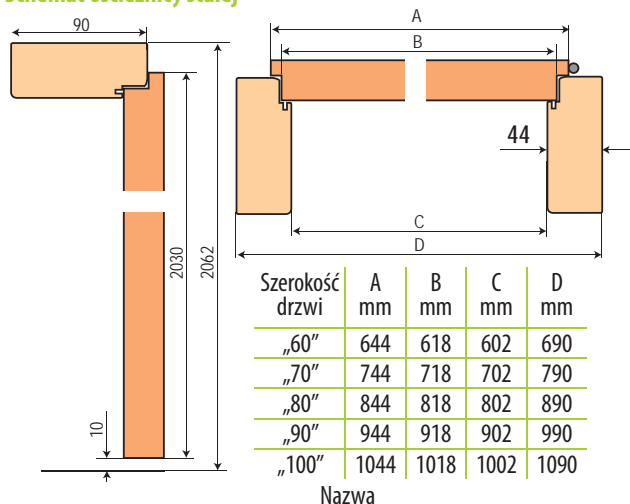

OŚCIEŻNICE I TUNELE STAŁE ORAZ OPASKI I ĆWIERĆWAŁKI DO SKRZYDEŁ PRZYLGOWYCH

Ramiaki ościeżnicy wykonane są z drewna sosnowego klejonego warstwowo i okleinowane naturalną okleiną sosnową lub dębową.

Schemat ościeżnicy stałej

Nazwa	SOSNA NATURA		DĄB NATURA		DĄB NATURA		SOSNA NATURA	
	KOLORY STANDARD		KOLORY PATYNOWANE		KOLOR BIAŁY			
	zł netto	zł brutto	zł netto	zł brutto	zł netto	zł brutto	zł netto	zł brutto
Ościeżnica i tunel stałe soft w kolorze skrzydła „60, 70, 80, 90, 100”	199,00	244,77	249,00	306,27	269,00	330,87	249,00	306,27
Opaska w kolorze skrzydła - komplet: 2 szt. x 2,2 m + 1 szt. x 1,1 m	89,00	109,47	109,00	134,07	119,00	146,37	109,00	134,07
Ćwierćwałek w kolorze skrzydła - komplet: 2 szt. x 2,2 m + 1 szt. x 1,1 m	29,00	35,67	39,00	47,97	44,00	54,12	39,00	47,97

Dopłata do ościeżnicy, opasek i ćwierćwałków dwuskrzydłowych: + 30%

OŚCIEŻNICE I TUNELE REGULOWANE DO SKRZYDEŁ PRZYLGOWYCH

Ramiaki ościeżnicy wykonane są z drewna sosnowego klejonego warstwowo i okleinowane naturalną okleiną sosnową lub dębową.

Opaski kątowe wykonane z MDF okleinowane naturalną okleiną sosnową lub dębową.