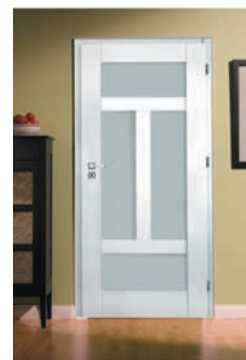

ŁUKASZ

NOWOŚĆ
SZYBA VSG
BEZPIECZNA
W STANDARDZIE

PŁYCINA
FREZOWANA