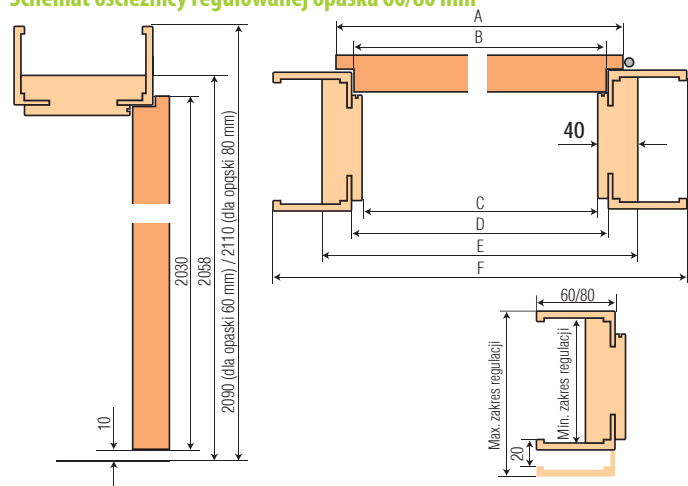

## Schemat ościeżnicy regulowanej opaska 60/80 mm

Ościeżnica regulowana o zakresie do 280 mm

Ościeżnica regulowana o zakresie powyżej 280 mm składa się z dwóch elementów

Ościeżnica regulowana z opaską łączoną na prosto