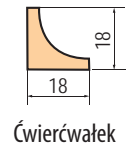

Schemat ościeżnicy stałej

Nazwa	SOSNA NATURA		DĄB NATURA		DĄB NATURA		SOSNA NATURA	
	KOLORY STANDARD		KOLORY PATYNOWANE		KOLOR BIAŁY			
	zł netto	zł brutto	zł netto	zł brutto	zł netto	zł brutto	zł netto	zł brutto
Ościeżnica i tunel stałe soft w kolorze skrzydła „60, 70, 80, 90, 100”	199,00	244,77	249,00	306,27	269,00	330,87	249,00	306,27
Opaska w kolorze skrzydła - komplet: 2 szt. x 2,2 m + 1 szt. x 1,1 m	89,00	109,47	109,00	134,07	119,00	146,37	109,00	134,07
Ćwierćwałek w kolorze skrzydła - komplet: 2 szt. x 2,2 m + 1 szt. x 1,1 m	29,00	35,67	39,00	47,97	44,00	54,12	39,00	47,97

Dopłata do ościeżnicy, opasek i ćwierćwałków dwuskrzydłowych: + 30%

OŚCIEŻNICE I TUNELE REGULOWANE DO SKRZYDEŁ PRZYLGOWYCH

Ramiaki ościeżnicy wykonane są z drewna sosnowego klejonego warstwowo i okleinowane naturalną okleiną sosnową lub dębową.

Opaski kątowe wykonane z MDF okleinowane naturalną okleiną sosnową lub dębową.