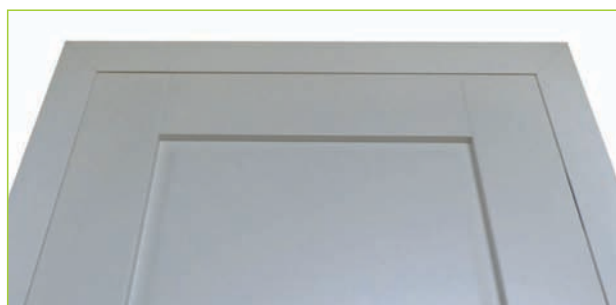

Opcje za dopłatą

Ościeżnice o zakresie powyżej 280 mm składają się z dwóch elementów.

Ościeżnice o zakresie powyżej 400 mm składają się z trzech elementów.

Możliwość wykonania ościeżnic do zakresu: 500-520 mm - dopłata za każde 2 cm zakresu wynosi **38,00 zł** (46,74 zł brutto) bazując od ceny ościeżnicy 400-420 mm. Dopłata do ościeżnicy z opaską 80 mm: **69,00 zł** (84,87 zł brutto).

Kątownik ruchomy standardowy lub z przedłużonym piórem o 2 cm do ościeżnicy: **169,00 zł** (207,87 zł brutto) - za kpl.

Skrzydło bezprzylgowe zlicowane z ościeżnicą