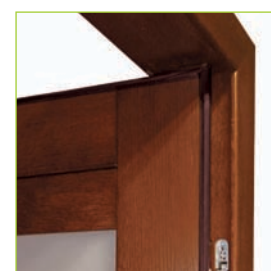

System odwróconej ościeżnicy