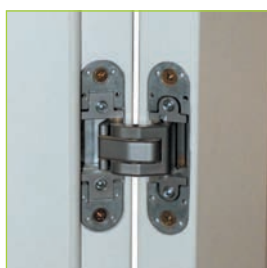

**Schemat ościeżnicy regulowanej opaska 60/80 mm**

Ościeżnica regulowana z opaską łączoną na prosto

Ościeżnica regulowana z opaską łączoną na skos 45°

Szerokość drzwi	A mm	B mm	C mm	D mm	
				opaska 60	opaska 80
„60”	618	602	682	748	788
„70”	718	702	782	848	888
„80”	818	802	882	948	988
„90”	918	902	982	1048	1088
„100”	1018	1002	1082	1148	1188

## Opcje za dopłatą

Ościeżnice o zakresie powyżej 280 mm składają się z dwóch elementów.

Ościeżnice o zakresie powyżej 400 mm składają się z trzech elementów.

Możliwość wykonania ościeżnic do zakresu: 500-520 mm - dopłata za każde 2 cm zakresu wynosi **38,00 zł** (46,74 zł brutto) bazując od ceny ościeżnicy 400-420 mm. Dopłata do ościeżnicy z opaską 80 mm: **69,00 zł** (84,87 zł brutto).

Kątownik ruchomy standardowy lub z przedłużonym piórem o 2 cm do ościeżnicy: **169,00 zł** (207,87 zł brutto) - za kpl.

Skrzydło bezprzylgowe zlicowane z ościeżnicą

Zamek magnetyczny i blacha zaczepowa

Ukryte zawiasy regulowane