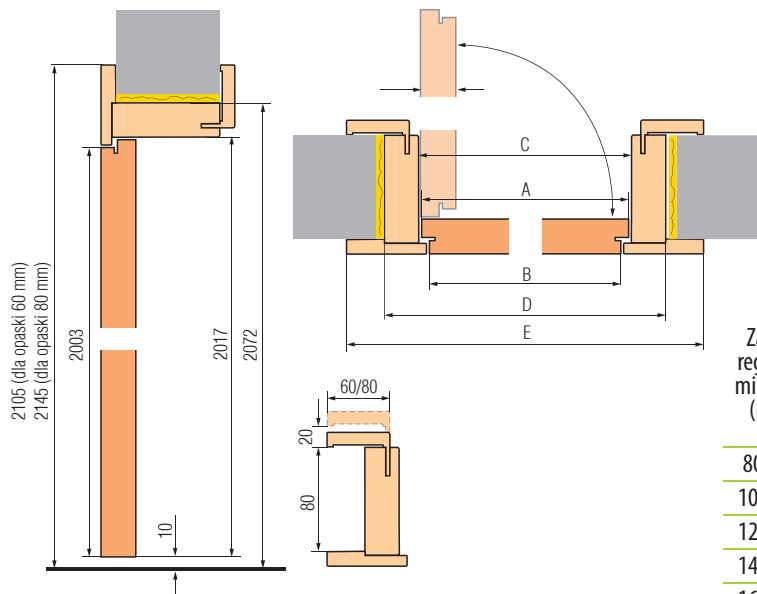

OŚCIEŻNICE REGULOWANE- SYSTEM ODWRÓCONEJ OŚCIEŻNICY

Ramiaki ościeżnicy wykonane są z drewna sosnowego klejonego warstwowo i okleinowane naturalną okleiną sosnową lub dębową.
Opaski kątowe wykonane z MDF okleinowane naturalną okleiną sosnową lub dębową.

Schemat ościeżnicy regulowanej opaska 60/80 mm