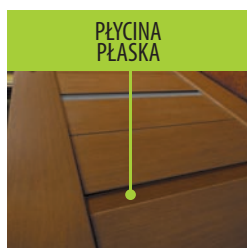

IWO

BORYS

IWO 1
SOSNA NATURA
zł netto | 819,00
zł brutto | 1007,37

DĄB NATURA
zł netto | 999,00
zł brutto | 1228,77

IWO 2
SOSNA NATURA
zł netto | 819,00
zł brutto | 1007,37

DĄB NATURA
zł netto | 999,00
zł brutto | 1228,77

IWO 3
SOSNA NATURA
zł netto | 819,00
zł brutto | 1007,37

DĄB NATURA
zł netto | 999,00
zł brutto | 1228,77

IWO 4
SOSNA NATURA
zł netto | 819,00
zł brutto | 1007,37

DĄB NATURA
zł netto | 999,00
zł brutto | 1228,77

BORYS 1
SOSNA NATURA
zł netto | 819,00
zł brutto | 1007,37

DĄB NATURA
zł netto | 999,00
zł brutto | 1228,77

BORYS 2
SOSNA NATURA
zł netto | 819,00
zł brutto | 1007,37

DĄB NATURA
zł netto | 999,00
zł brutto | 1228,77

BORYS 3
SOSNA NATURA
zł netto | 819,00
zł brutto | 1007,37

DĄB NATURA
zł netto | 999,00
zł brutto | 1228,77

BORYS 4
SOSNA NATURA
zł netto | 819,00
zł brutto | 1007,37

DĄB NATURA
zł netto | 999,00
zł brutto | 1228,77

Kolor biały, z palety RAL i patyna za dopłatą strona 11.

Konstrukcja skrzydła:

Rama skrzydła wykonana jest z drewna sosnowego klejonego warstwowo i obłożona naturalnym obłożeniem sosnowym lub dębowym. Płytki wykonane z płyty MDF okleinowane naturalną okleiną sosnową lub dębową.

Dostępne wymiary:

Szerokość: „60”, „70”, „80”, „90” („100” lub nietypowe - patrz strona 2 i 11).

Zabezpieczenie powierzchni:

Drzwi barwione są bejcami, dzięki którym uzyskujemy wyraźną strukturę drewna. Ostatnią powłokę wykonujemy wysokiej jakości lakierami wodnymi odpornymi na czynniki mechaniczne. Dostępna kolorystyka - strona 16.

Okucia:

3 srebrne zawiasy dwuczopowe z regulacją w płaszczyźnie poziomej (drzwi przylgowe),
3 ukryte zawiasy regulowane (drzwi bezprzylgowe),
zamek zasuwkowy (drzwi przylgowe) lub zamek magnetyczny (drzwi bezprzylgowe): na klucz, wkładkę patentową, z blokadą lub oszczędnościowy.

Szklenie: