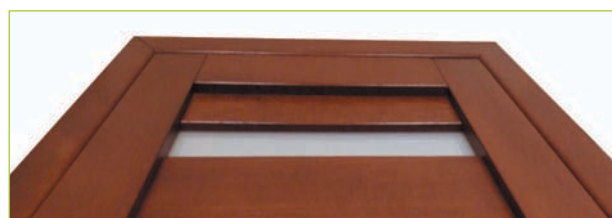

Opcje za dopłatą

Ościeżnice o zakresie powyżej 280 mm składają się z dwóch elementów.
Ościeżnice o zakresie powyżej 400 mm składają się z trzech elementów.
Możliwość wykonania ościeżnic do zakresu: 500-520 mm - dopłata za każde 2 cm zakresu wynosi **38,00 zł** (46,74 zł brutto) bazując od ceny ościeżnicy 400-420 mm.
Dopłata do ościeżnicy z opaską 80 mm: **69,00 zł** (84,87 zł brutto).
Kątownik ruchomy standardowy lub z przedłużonym piórem o 2 cm do ościeżnicy: **169,00 zł** (207,87 zł brutto) - za kpl.

Skrzydło zlicowane z ościeżnicą