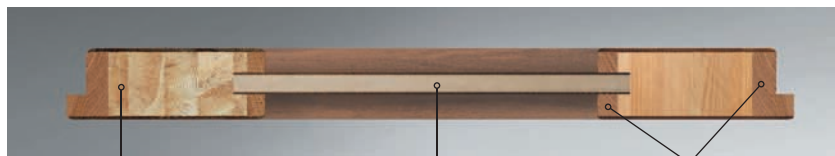

**NOWOŚĆ**

Bez dopłaty wykonujemy drzwi na nietypowy wymiar z szerokości i wysokości wg poniższego schematu:

- szerokość w odstępach co 20 mm od typowego wymiaru zewnętrznego ościeżnicy (strona 13, 14, 15),
- wysokość od wymiaru zewnętrznego ościeżnicy od 2000 mm do 2100 mm.

Dopłata jest liczona za drzwi o innych wymiarach niż powyższe (patrz opcje za dopłatą strona 11).

## Konstrukcja skrzydła:

• przylgowego

• bezprzylgowego

ramiak drewniany sosnowy obłożony dębowym obłożeniem 3 mm

plycina gładka lub frezowana MDF forniowana naturalną okleiną dębową (patrz przy poszczególnych modelach drzwi)