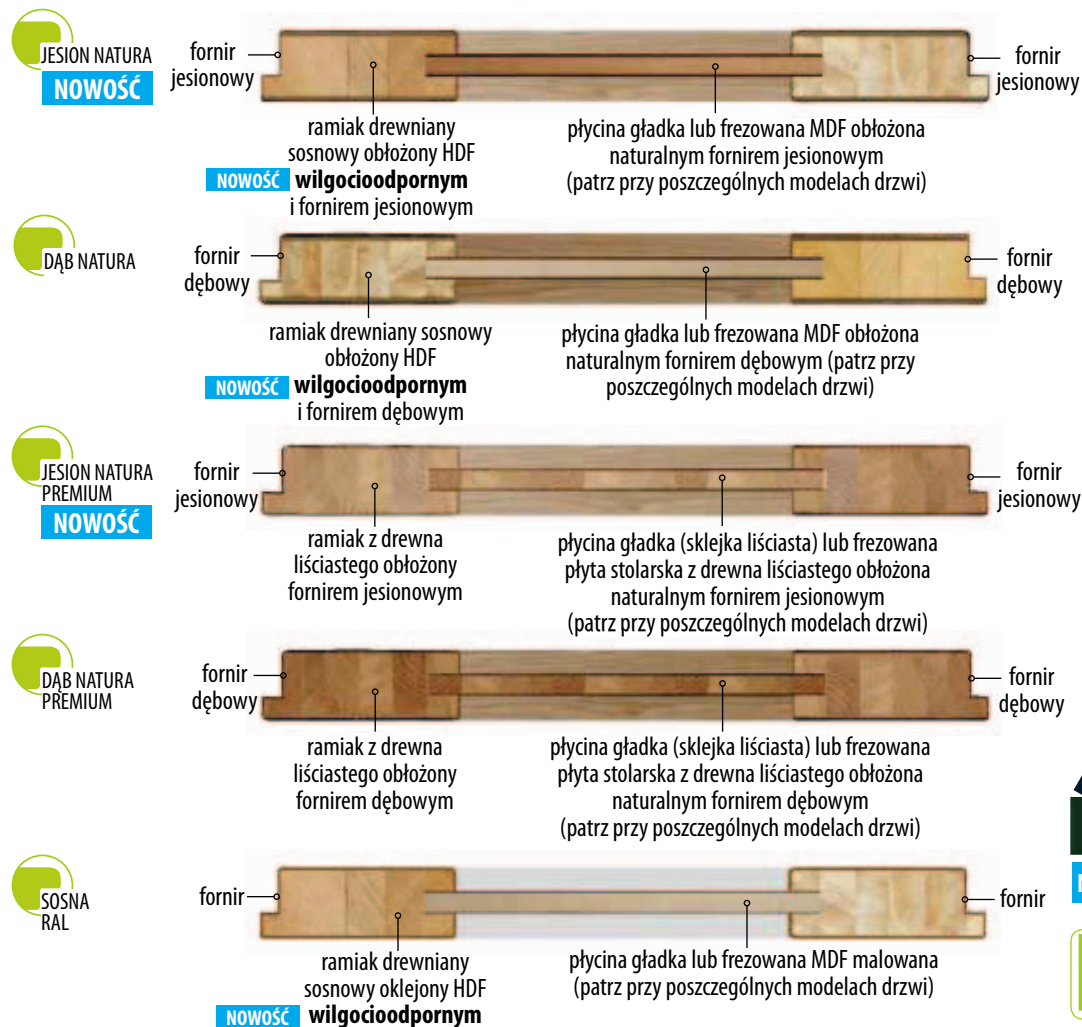

Pragniemy przedstawić Państwu solidne drzwi drewniane ramiakowe o nowoczesnym oraz tradycyjnym wyglądzie. Budowa drzwi pozwala stworzyć bogate wzornictwo, które zaspokoi gusta każdego Klienta.

Konstrukcja skrzydła:	Rama skrzydła wykonana jest z drewna sosnowego lub liściastego klejonego warstwowo i obłożona naturalnym fornirem jesionowym lub dębowym. Szczegóły patrz poniżej.
Dostępne szerokości:	„60”, „70”, „80”, „90”, „100”, „110” lub niestandardowe - patrz strona 51).
Zabezpieczenie powierzchni:	Drzwi barwione są bejcamy, dzięki którym uzyskujemy wyraźną strukturę drewna. Ostatnią powłokę wykonujemy wysokiej jakości lakierami wodnymi odpornymi na czynniki mechaniczne. Dostępna kolorystyka - strony 54 - 55.
Okucia:	• 3 srebrne zawiasy dwuczopowe 3D z regulacją w trzech płaszczyznach (drzwi przylgowe), 2 ukryte zawiasy regulowane (drzwi bezprzylgowe) - patrz poniżej, • zamek zasuwkowy (drzwi przylgowe) lub zamek magnetyczny (drzwi bezprzylgowe i rewersyjne): na klucz, wkładkę patentową, z blokadą lub oszczędnościowy - patrz poniżej. ROZSTAW ZAMKÓW: przylgowe - 72 mm, bezprzylgowe i rewersyjne: klucz, z blokadą - 90 mm, wkładka - 85 mm.
Szklenie:	Opis przy poszczególnych modelach.
Opcje za dopłatą oraz informacje techniczne:	Ościeżnice, systemy przesuwne, drzwi dwuskrzydłowe, naświetla itd. - strony 37 - 52.

KONSTRUKCJA SKRZYDŁA:

SZKLENIA:

OKUCIA:

Bez dopłaty wykonujemy drzwi na niestandardowy wymiar z szerokości S4 i wysokości H4 wg poniższego schematu:
• szerokość w odstępach co 20 mm od typowego wymiaru zewnętrznej ościeżnicy S4 (strona 38 - 44),
• wysokość od wymiaru zewnętrznej ościeżnicy H4 od 2000 mm do 2100 mm.
Dopłata jest liczona za drzwi o innych wymiarach niż powyższe (patrz opcje za dopłatą strona 51).