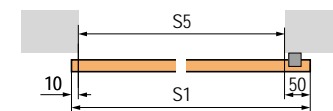

WYMIARY SYSTEMU PRZESUWNEGO MAGIC