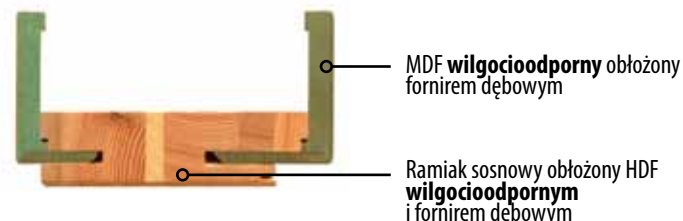

**NOWOŚĆ**

**NOWOŚĆ**

Ramiaki ościeżnicy i tunelu wykonane są z **drewna sosnowego** klejonego warstwowo i obłożone naturalnym **forniem dębowym**.  
Opaska maskująca, opaska kątowna, listwa przypodłogowa wykonane są z **MDF wilgocioodpornego** i okleinowane naturalnym **forniem dębowym**.  
Ćwierćwałek wykonany z **drewna dębowego**.

**NOWOŚĆ**

Ramiaki ościeżnicy i tunelu wykonane są z **drewna liściastego** klejonego warstwowo i obłożone naturalnym **forniem jesionowym**.  
Opaska maskująca, opaska kątowna, listwa przypodłogowa wykonane są z **drewna liściastego** i okleinowane naturalnym **forniem jesionowym**.  
Ćwierćwałek wykonany z **drewna jesionowego**.