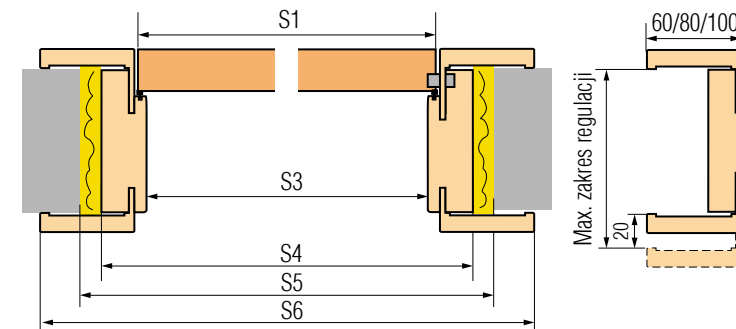

WYMIARY DRZWI

Szerokość drzwi	S1=S2	S3	S4	S5	S6 dla opaski:		
					60	80	100
„60”	618	602	682	712	746	786	826
„70”	718	702	782	812	846	886	926
„80”	818	802	882	912	946	986	1026
„90”	918	902	982	1012	1046	1086	1126
„100”	1018	1002	1082	1112	1146	1186	1226
„110”	1118	1102	1182	1212	1246	1286	1326

H1=H2	H3	H4	H5	H6 dla opaski:		
				60	80	100
2030	2030	2070	2085	2104	2124	2144