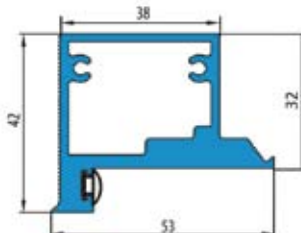

PRZEKRÓJ OŚCIEŻNICY ALUMINIOWEJ