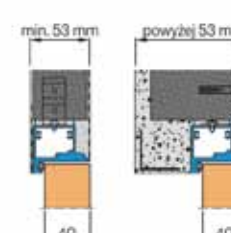

ZABUDOWA W MURZE