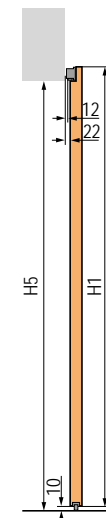

„60”	„70”	„80”	„90”	„100”	H1	H5
S1	644	744	844	944	1044	2070	2020
S3	464	564	664	764	864		
S5	584	684	784	884	984