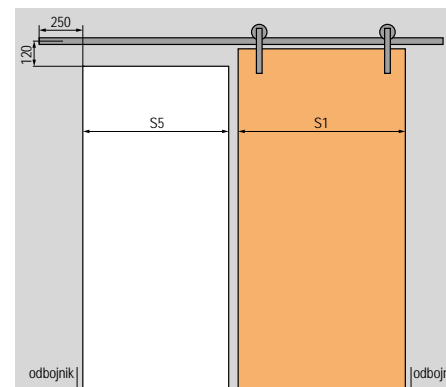

UCHWYTY TRZYMAJĄCE SKRZYDŁO (do wyboru):

POCHWYTY (do wyboru):

WYMIARY SYSTEMU PRZESUWNEGO LOFT