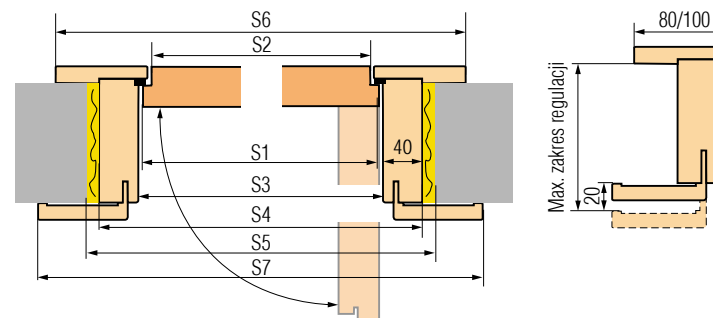

WYMIARY DRZWI

Szerokość drzwi	S1	S2	S3	S4	S5	S6 dla opaski:		S7 dla opaski:	
						80	100	80	100
„60”	644	618	652	732	762	786	826	836	876
„70”	744	718	752	832	862	886	926	936	976
„80”	844	818	852	932	962	986	1026	1036	1076
„90”	944	918	952	1032	1062	1086	1126	1136	1176
„100”	1044	1018	1052	1132	1162	1186	1226	1236	1276
„110”	1144	1118	1152	1232	1262	1286	1326	1336	1376

H1	H2	H3	H4	H5	H6 dla opaski		H7 dla opaski	
					80	100	80	100
2043	2030	2057	2097	2112	2124	2144	2149	2169