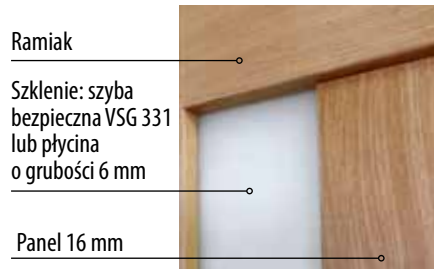

JAKUB 1, 2, 3, 4