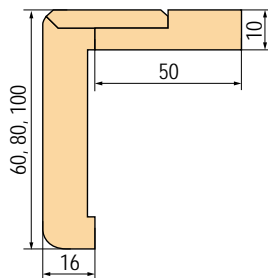

AKCESORIA:

Opaska kątowna 60, 80, 100 mm z klipssem

NOWOŚĆ