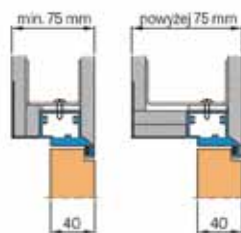

ZABUDOWA PŁYTĄ G-K