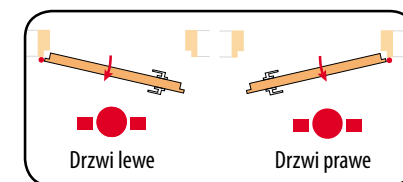

OKREŚLENIE KIERUNKU OTWIERANIA