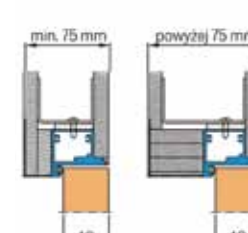

ZABUDOWA PŁYTĄ G-K