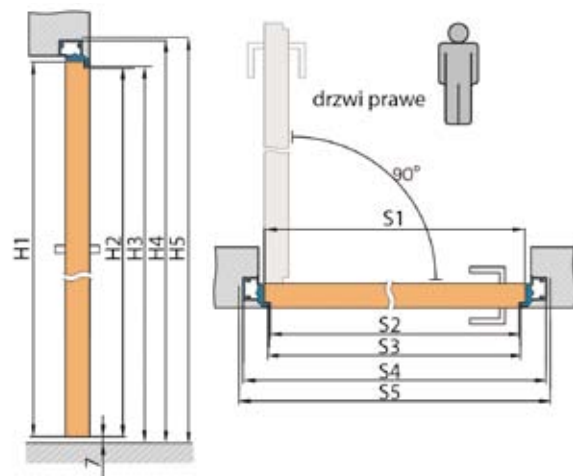

WYMIARY OŚCIEŻNICY OTWIERANEJ DO WEWNĄTRZ - DRZWI PRAWO