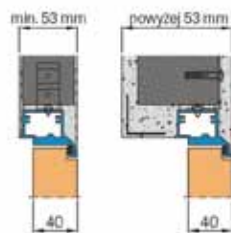

ZABUDOWA W MURZE