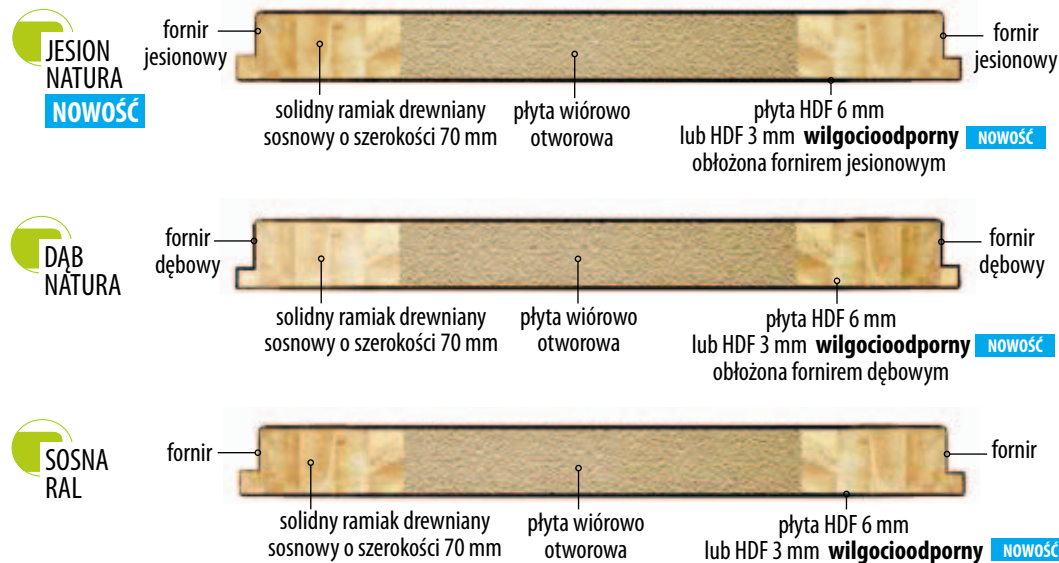

Konstrukcja skrzydła:	Rama skrzydła wykonana z drewna sosnowego, obłożona płytą HDF i wypełniona płytą wiórowo-otworową. Szczegóły patrz poniżej.
Dostępne szerokości:	„60”, „70”, „80”, „90”, „100”, „110” lub nietypowe - patrz strona 51).
Zabezpieczenie powierzchni:	Drzwi barwione są bejcami, dzięki którym uzyskujemy wyraźną strukturę drewna. Ostateczną powłokę wykonujemy wysokiej jakości lakierami wodnymi odpornymi na czynniki mechaniczne. Dostępna kolorystyka - strony 54-55.
Okucia:	• 3 srebrne zawiasy dwuczopowe 3D z regulacją w trzech płaszczyznach (drzwi przylgowe), 3 ukryte zawiasy regulowane (drzwi bezprzylgowe), 2 ukryte zawiasy regulowane (drzwi rewersyjne) - patrz poniżej, • zamek zasuwkowy (drzwi przylgowe) lub zamek magnetyczny (drzwi bezprzylgowe i rewersyjne): na klucz, wkładkę patentową, z blokadą lub oszczędnościowy - patrz poniżej. ROZSTAW ZAMKÓW: przylgowe - 72 mm, bezprzylgowe i rewersyjne: klucz, z blokadą - 90 mm, wkładka - 85 mm.
Szklenie:	Opis przy poszczególnych modelach.
Opcje za dopłatą oraz informacje techniczne:	Ościeżnice, systemy przesuwne, drzwi dwuskrzydłowe, naświetla itd. - strony 37-52.

KONSTRUKCJA SKRZYDŁA: