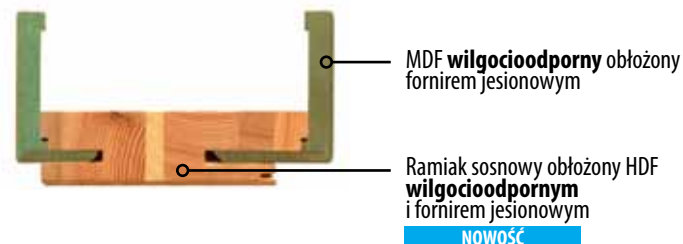

NOWOŚĆ

Ramiaki ościeżnicy i tunelu wykonane są z **drewna sosnowego** klejonego warstwowo i obłożone naturalnym **forniem dębowym**.
Opaska maskująca, opaska kątowna, listwa przypodłogowa wykonane są z **MDF wilgocioodpornego** i okleinowane naturalnym **forniem dębowym**.
Ćwierćwałek wykonany z **drewna dębowego**.

NOWOŚĆ