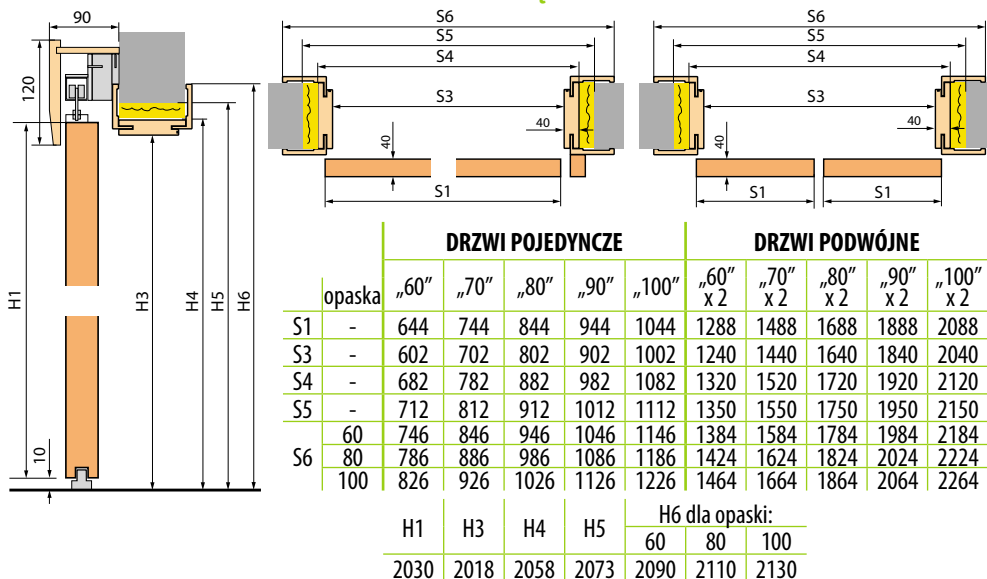

SYSTEM PRZESUWNY NAŚCIENNY DO DRZWI DREWNIANYCH

SYSTEM POJEDYNCZY DO DRZWI JEDNOSKRZYDŁOWYCH

Możliwe rodzaje systemów pojedynczych :

- szyna wraz z maskownicą + odbój z uszczelką
- szyna wraz z maskownicą + odbój z uszczelką + ościeżnica tunel
- szyna wraz z maskownicą + odbój z uszczelką + ościeżnica tunel + z/bez zamka hakowego

SYSTEM PODWÓJNY DO DRZWI DWUSKRZYDŁOWYCH

Możliwe rodzaje systemów podwójnych:

- szyna wraz z maskownicą
- szyna wraz z maskownicą + ościeżnica tunel

DOSTĘPNE KOLORY

według kolorystyki poszczególnych skrzydeł.

DOSTĘPNE SKRZYDŁA

wszystkie wzory skrzydeł (oprócz MATEUSZ, MICHAŁ 4, 5, 6).

WYMIARY SYSTEMU PRZESUWNEGO Z ZABUDOWĄ OŚCIEŻA