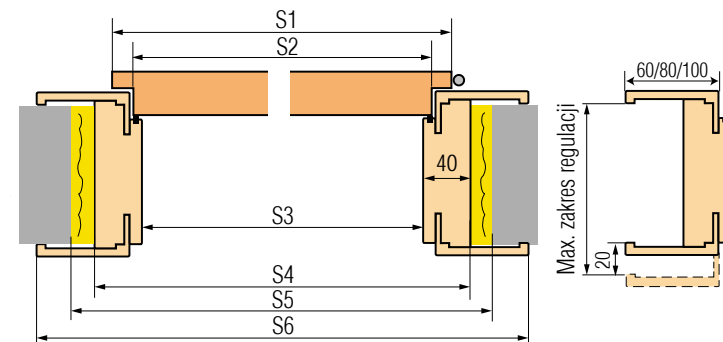

WYMIARY DRZWI: