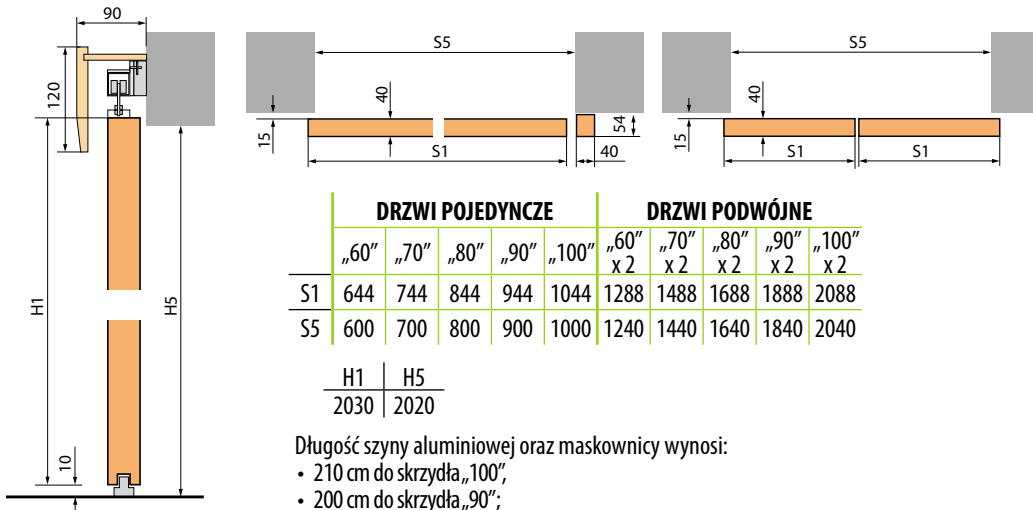

WYMIARY SYSTEMU PRZESUWNEGO BEZ ZABUDOWY OŚCIEŻA