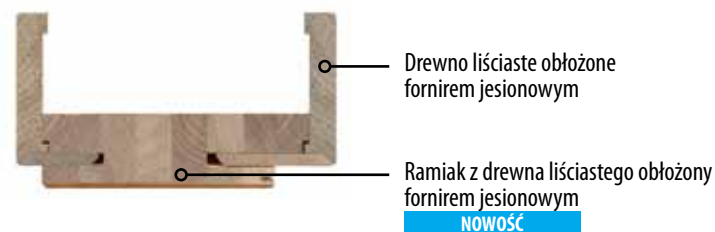

NOWOŚĆ

Ramiaki ościeżnicy i tunelu wykonane są z **drewna liściastego** klejonego warstwowo i obłożone naturalnym **forniem dębowym**.
Opaska maskująca, opaska kątowna, listwa przypodłogowa wykonane są z **drewna liściastego** i okleinowane naturalnym **forniem dębowym**.
Ćwierćwałek wykonany z **drewna dębowego**.

NOWOŚĆ