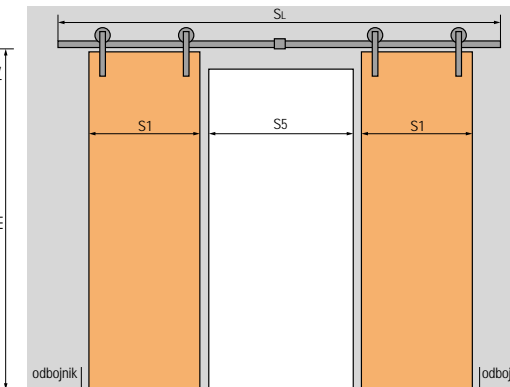

UCHWYTY TRZYMAJĄCE SKRZYDŁO (do wyboru):

POCHWYTY (do wyboru):

WYMIARY SYSTEMU PRZESUWNEGO LOFT