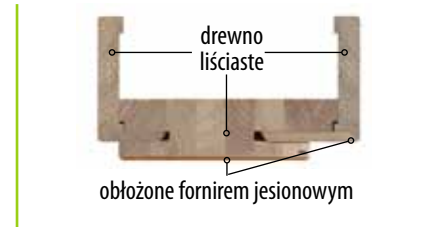

**NOWOŚĆ**

Ramiaki ościeżnicy i tunelu wykonane są z **drewna liściastego** klejonego warstwowo i obłożone naturalnym **forniem jesionowym**.  
Opaska maskująca, opaska kątowna, listwa przypodłogowa wykonane są z **drewna liściastego** i okleinowane naturalnym **forniem jesionowym**.  
Ćwierćwałek wykonany z **drewna jesionowego**.

**NOWOŚĆ**

**NOWOŚĆ**

Ramiaki ościeżnicy i tunelu wykonane są z **drewna liściastego** klejonego warstwowo i obłożone naturalnym **forniem dębowym**.  
Opaska maskująca, opaska kątowna, listwa przypodłogowa wykonane są z **drewna liściastego** i okleinowane naturalnym **forniem dębowym**.  
Ćwierćwałek wykonany z **drewna dębowego**.

**NOWOŚĆ**

**NOWOŚĆ**

Bez dopłaty wykonujemy drzwi na nietypowy wymiar z szerokości S4 i wysokości H4 wg poniższego schematu:  
• szerokość w odstępach co 20 mm od typowego wymiaru zewnętrznego ościeżnicy S4 (strona 38 - 44),  
• wysokość od wymiaru zewnętrznego ościeżnicy H4 od 2000 mm do 2100 mm.  
Dopłata jest liczona za drzwi o innych wymiarach niż powyższe (patrz opcje za dopłatą strona 51).

# DREWNIANE OŚCIEŻNICE I TUNELE REGULOWANE DO DRZWI PRZYLGOWYCH

**NOWOŚĆ: OŚCIEŻNICE  
DOSTARCZAMY ZMONTOWANE  
- ŁATWY MONTAŻ**

**CENNIK OŚCIEŻNIC I TUNELI REGULOWANYCH DO DRZWI PRZYLGOWYCH W STANDARDZIE Z OPASKĄ 60 mm, 80 mm lub 100 mm (za dopłatą). WYMIARY DRZWI: „60”, „70”, „80”, „90”, „100”, „110”.**