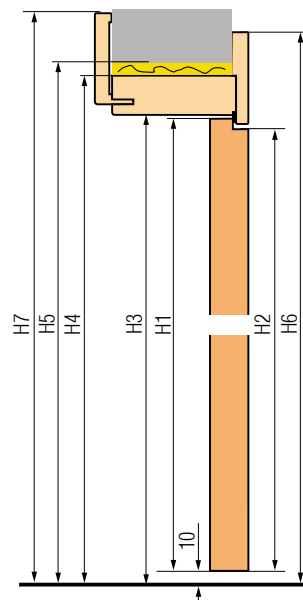

WYMIARY DRZWI

Szerokość drzwi	S1	S2	S3	S4	S5	S6 dla opaski:		S7 dla opaski:	
						80	100	80	100
„60”	644	618	652	732	762	786	826	836	876
„70”	744	718	752	832	862	886	926	936	976
„80”	844	818	852	932	962	986	1026	1036	1076
„90”	944	918	952	1032	1062	1086	1126	1136	1176
„100”	1044	1018	1052	1132	1162	1186	1226	1236	1276
„110”	1144	1118	1152	1232	1262	1286	1326	1336	1376

H1	H2	H3	H4	H5	H6 dla opaski		H7 dla opaski	
					80	100	80	100
2043	2030	2057	2097	2112	2124	2144	2149	2169