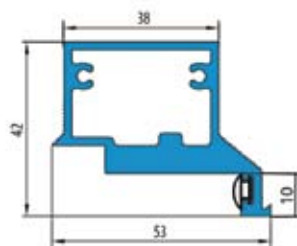

PRZEKRÓJ OŚCIEŻNICY ALUMINIOWEJ