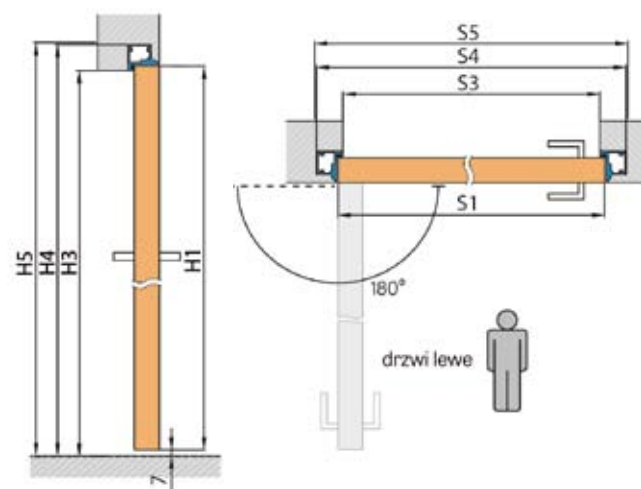

WYMIARY OŚCIEŻNICY OTWIERANEJ NA ZEWNĄTRZ - DRZWI LEWO