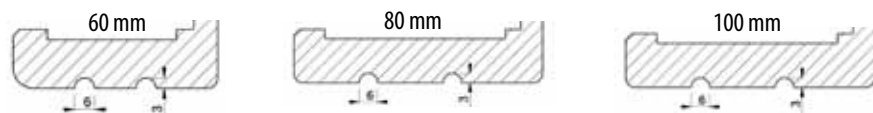

DOPŁATA DO OŚCIEŻNICY (DOTYCZY KOMPLETU OPASEK Z OBU STRON):	SOSNA RAL		JESION NATURA / JESION NATURA PREMIUM DĄB NATURA / DĄB NATURA PREMIUM			
	KOLORY STANDARD RAL		KOLORY STANDARD LAZUR		KOLORY STANDARD RAL i PATYNOWANE	
	zł netto	zł brutto	zł netto	zł brutto	zł netto	zł brutto
Opaska F1	200,00	246,00	400,00	492,00	400,00	492,00
Opaska F2	260,00	319,80	460,00	565,80	460,00	565,80
Opaska F3	320,00	393,60	520,00	639,60	520,00	639,60
Opaska F4	260,00	319,80	460,00	565,80	460,00	565,80
Opaska F5	320,00	393,60	520,00	639,60	520,00	639,60

Zmiana konfiguracji - wycena indywidualna.

UWAGA: brak możliwości zmiany kąta łączenia opasek na przeciwległej stronie ościeżnicy.