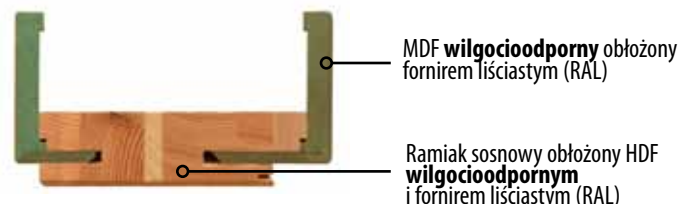

INFORMACJE TECHNICZNE - DREWNIANE OŚCIEŻNICE, TUNELE ORAZ AKCESORIA

Ramiaki ościeżnicy i tunelu wykonane są z **drewna sosnowego** klejonego warstwowo i obłożone naturalnym **forniem liściastym**.
Opaska maskująca, opaska kątowna, listwa przypodłogowa wykonane są z **MDF wilgocioodpornego** i okleinowane naturalnym **forniem liściastym**.
Ćwierćwałek wykonany z **MDF wilgocioodpornego**.

NOWOŚĆ

Ramiaki ościeżnicy i tunelu wykonane są z **drewna sosnowego** klejonego warstwowo i obłożone naturalnym **forniem jesionowym**.
Opaska maskująca, opaska kątowna, listwa przypodłogowa wykonane są z **MDF wilgocioodpornego** i okleinowane naturalnym **forniem jesionowym**.
Ćwierćwałek wykonany z **drewna jesionowego**.

NOWOŚĆ