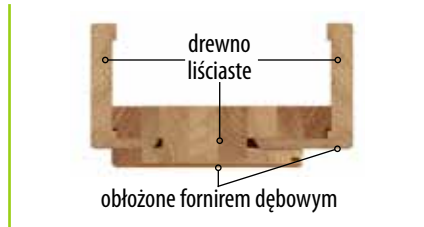

**NOWOŚĆ**

**NOWOŚĆ**

Ramiaki ościeżnicy i tunelu wykonane są z **drewna liściastego** klejonego warstwowo i obłożone naturalnym **forniem dębowym**.  
Opaska maskująca, opaska kątowna, listwa przypodłogowa wykonane są z **drewna liściastego** i okleinowane naturalnym **forniem dębowym**.  
Ćwierćwałek wykonany z **drewna dębowego**.

# DREWNIANE OŚCIEŻNICE I TUNELE REGULOWANE DO DRZWI PRZYLGOWYCH

**NOWOŚĆ: OŚCIEŻNICE  
DOSTARCZAMY ZMONTOWANE  
- ŁATWY MONTAŻ**

**CENNIK OŚCIEŻNIC I TUNELI REGULOWANYCH DO DRZWI PRZYLGOWYCH W STANDARDZIE Z OPASKĄ 60 mm, 80 mm lub 100 mm (za dopłatą). WYMIARY DRZWI: „60”, „70”, „80”, „90”, „100”, „110”.**