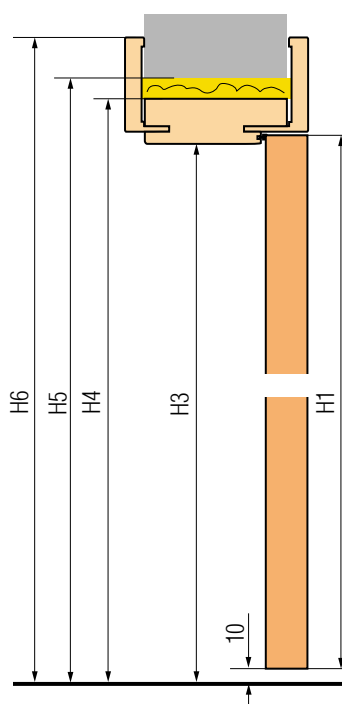

WYMIARY DRZWI

Szerokość drzwi	S1=S2	S3	S4	S5	S6 dla opaski:		
					60	80	100
„60”	618	602	682	712	746	786	826
„70”	718	702	782	812	846	886	926
„80”	818	802	882	912	946	986	1026
„90”	918	902	982	1012	1046	1086	1126
„100”	1018	1002	1082	1112	1146	1186	1226
„110”	1118	1102	1182	1212	1246	1286	1326

H1=H2	H3	H4	H5	H6 dla opaski:		
				60	80	100
2030	2030	2070	2085	2104	2124	2144