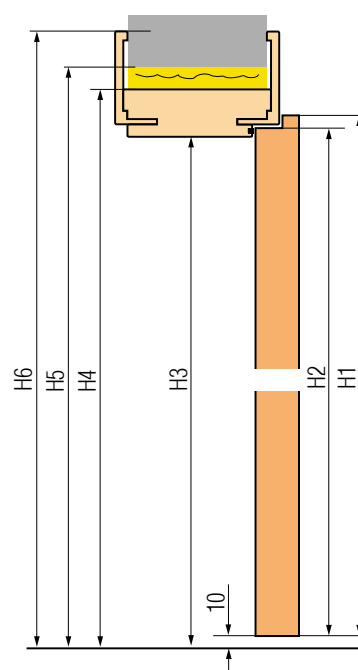

WYMIARY DRZWI: