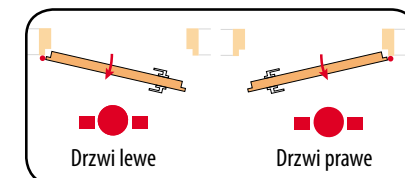

OKREŚLENIE KIERUNKU OTWIERANIA